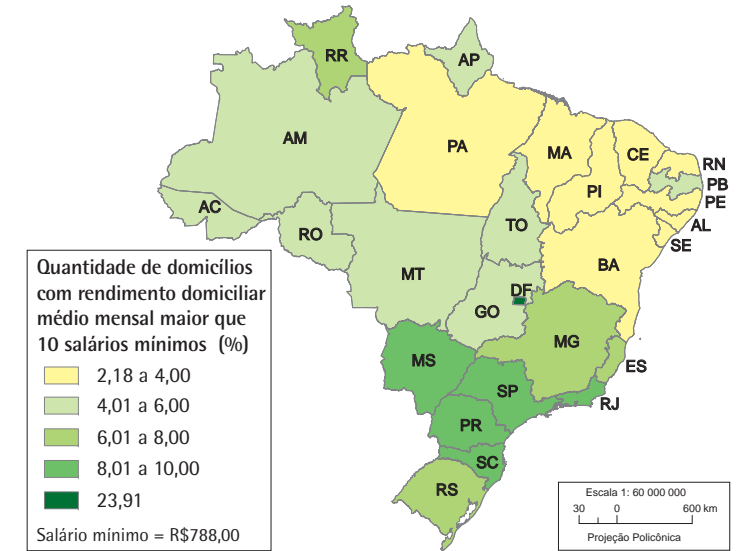

Rendimento 2015

Rendimento médio mensal domiciliar

Domicílios com rendimento domiciliar médio mensal maior que 10 salários mínimos

Valor do rendimento médio mensal das pessoas de 15 anos ou mais de idade (Reais)