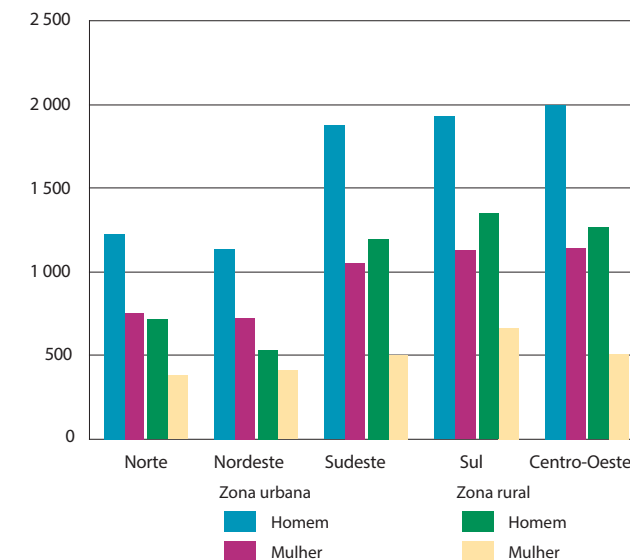

Rendimento médio mensal domiciliar

Domicílios com rendimento domiciliar médio mensal maior que 10 salários mínimos

Valor do rendimento médio mensal das pessoas de 15 anos ou mais de idade (Reais)

Fonte: Pesquisa nacional por amostra de domicílios 2013. In: IBGE. Sidra: sistema IBGE de recuperação automática. Rio de Janeiro, [2014]. tab. 1941 e 4020. Disponível em: <<http://www.sidra.ibge.gov.br>>. Acesso em: set. 2015.