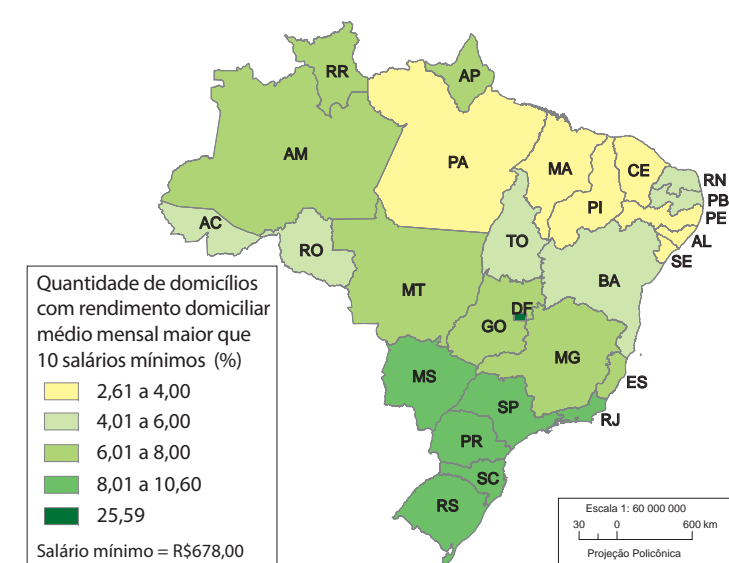

Rendimento médio mensal domiciliar

Domicílios com rendimento domiciliar médio mensal maior que 10 salários mínimos

Valor do rendimento médio mensal das pessoas de 15 anos ou mais de idade (Reais)

Fonte: Pesquisa nacional por amostra de domicílios 2013. In: IBGE. Sidra: sistema IBGE de recuperação automática. Rio de Janeiro, [2014]. tab. 1941 e 4020. Disponível em: <<http://www.sidra.ibge.gov.br>>. Acesso em: set. 2015.