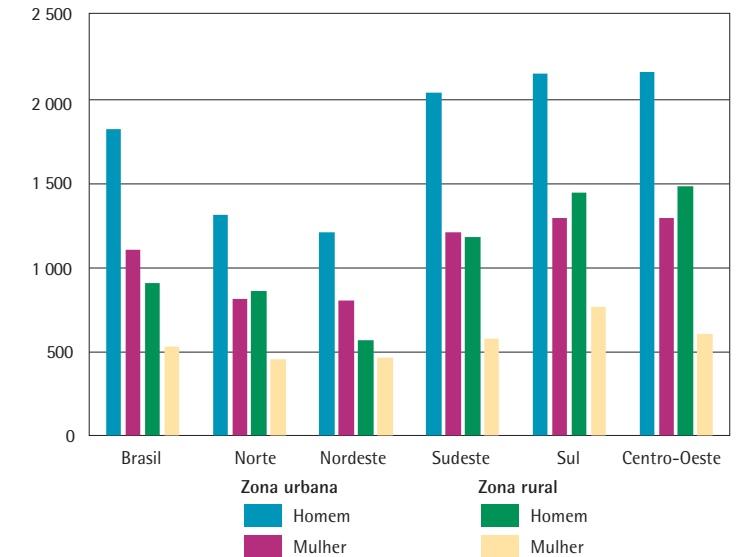

Rendimento 2015

Rendimento médio mensal domiciliar

Domicílios com rendimento domiciliar médio mensal maior que 10 salários mínimos

Valor do rendimento médio mensal das pessoas de 15 anos ou mais de idade (Reais)