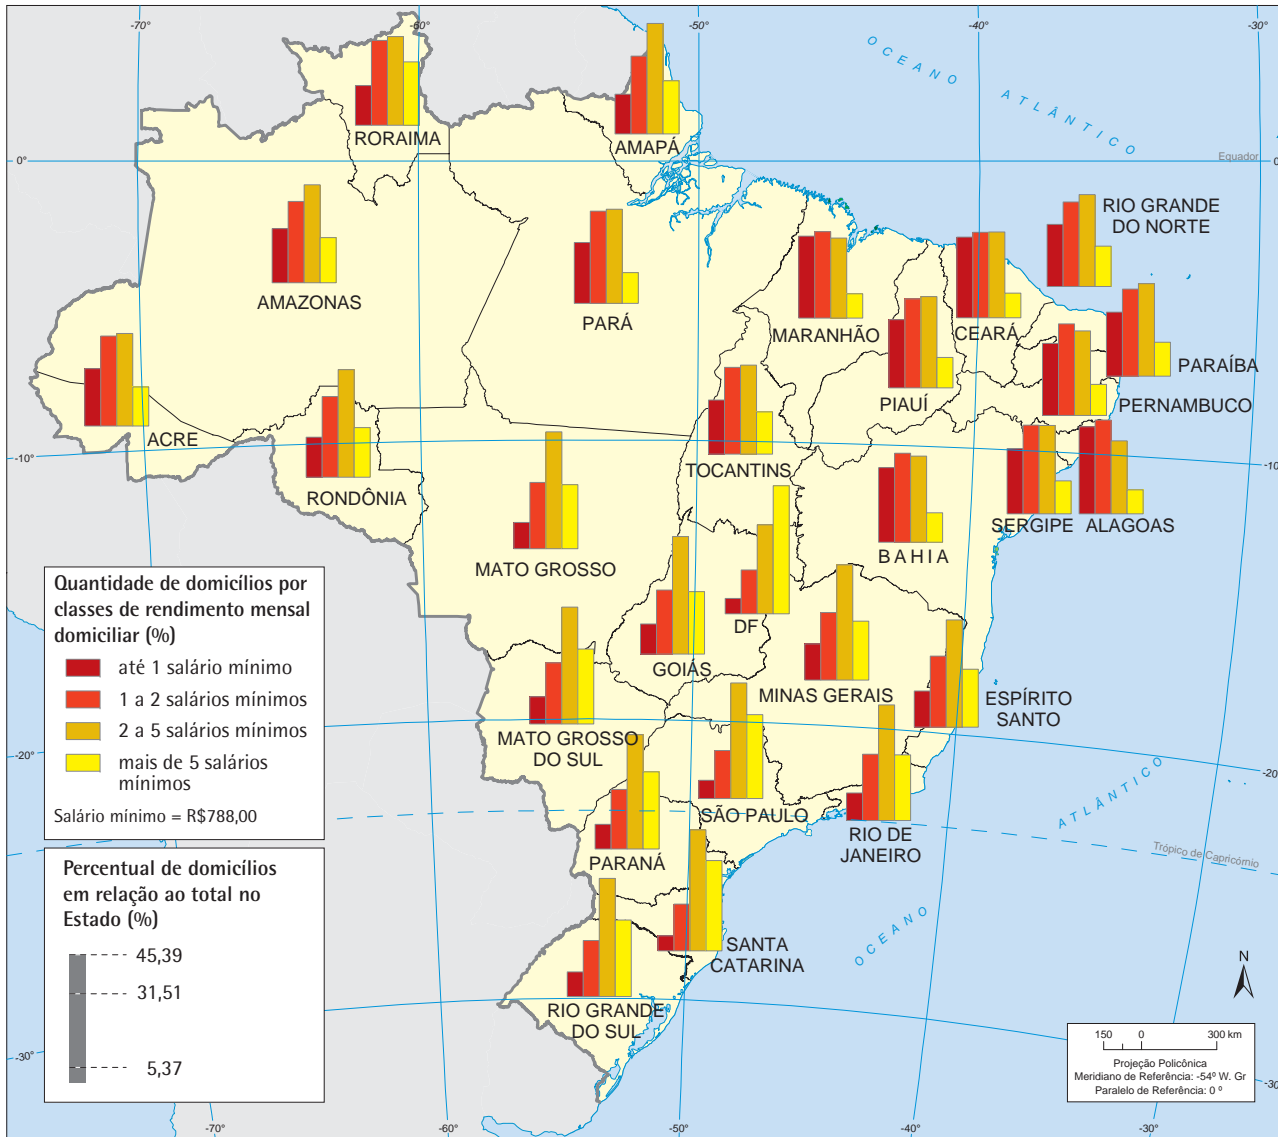

Rendimento 2015

Rendimento médio mensal domiciliar

Domicílios com rendimento domiciliar médio mensal maior que 10 salários mínimos

Valor do rendimento médio mensal das pessoas de 15 anos ou mais de idade (Reais)

Fonte: Pesquisa nacional por amostra de domicílios 2015. In: IBGE. Sidra: sistema IBGE de recuperação automática. Rio de Janeiro, [2018]. tab. 1941 e 4020. Disponível em: <<http://www.sidra.ibge.gov.br>>. Acesso em: out. 2018.