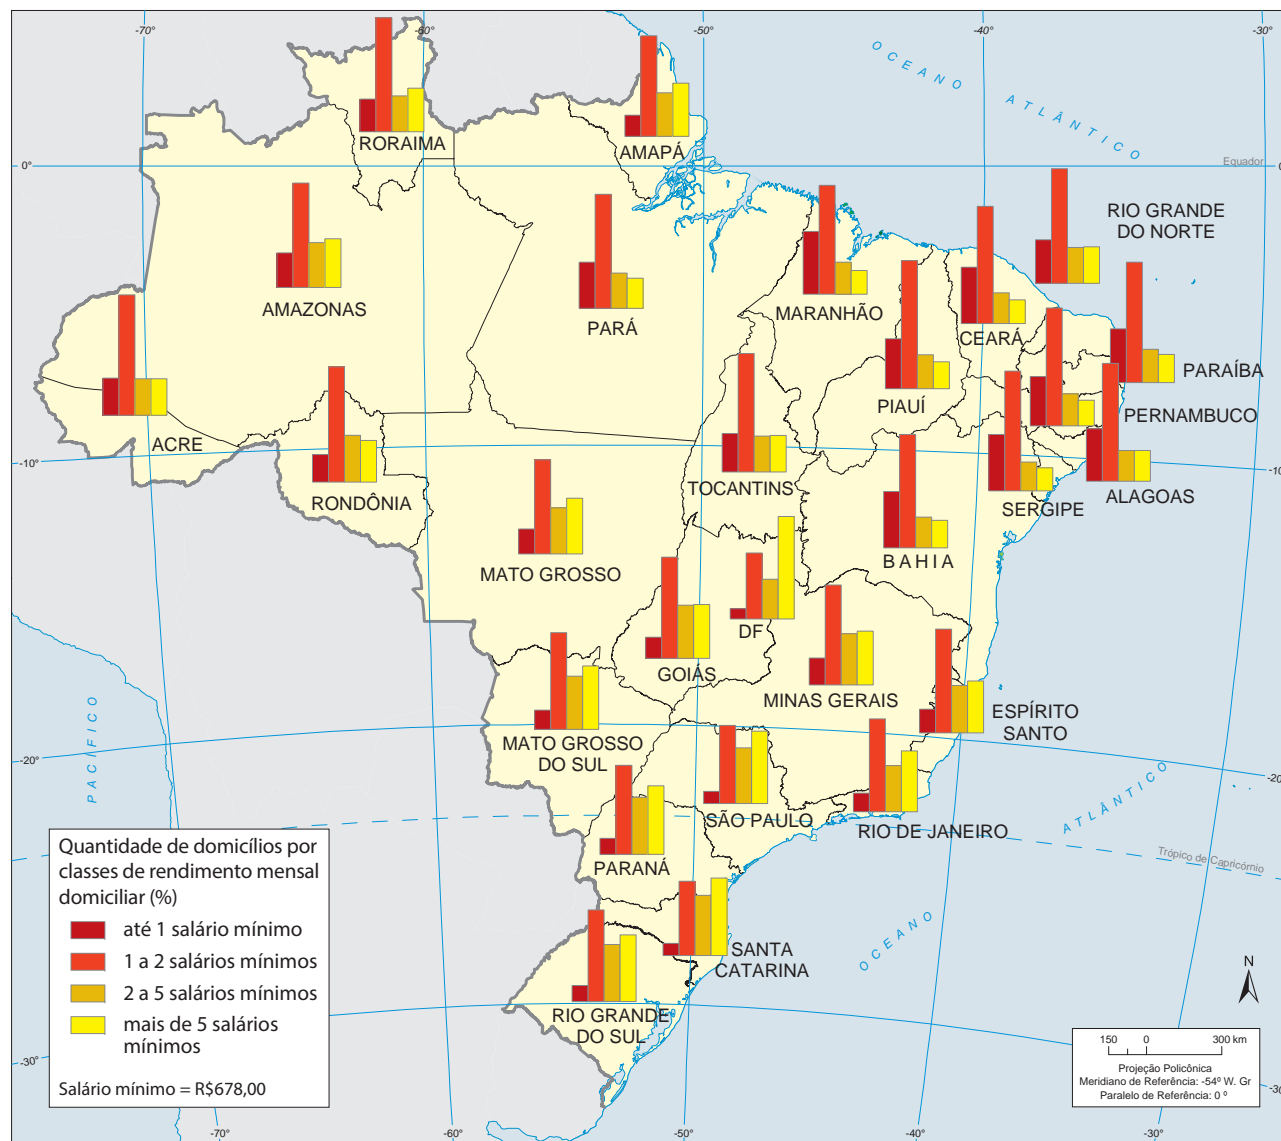

Rendimento médio mensal domiciliar

Domicílios com rendimento domiciliar médio mensal maior que 10 salários mínimos

Valor do rendimento médio mensal das pessoas de 15 anos ou mais de idade (Reais)

Fonte: Pesquisa nacional por amostra de domicílios 2013. In: IBGE. Sidra: sistema IBGE de recuperação automática. Rio de Janeiro, [2014]. tab. 1941 e 4020. Disponível em: <<http://www.sidra.ibge.gov.br>>. Acesso em: set. 2015.