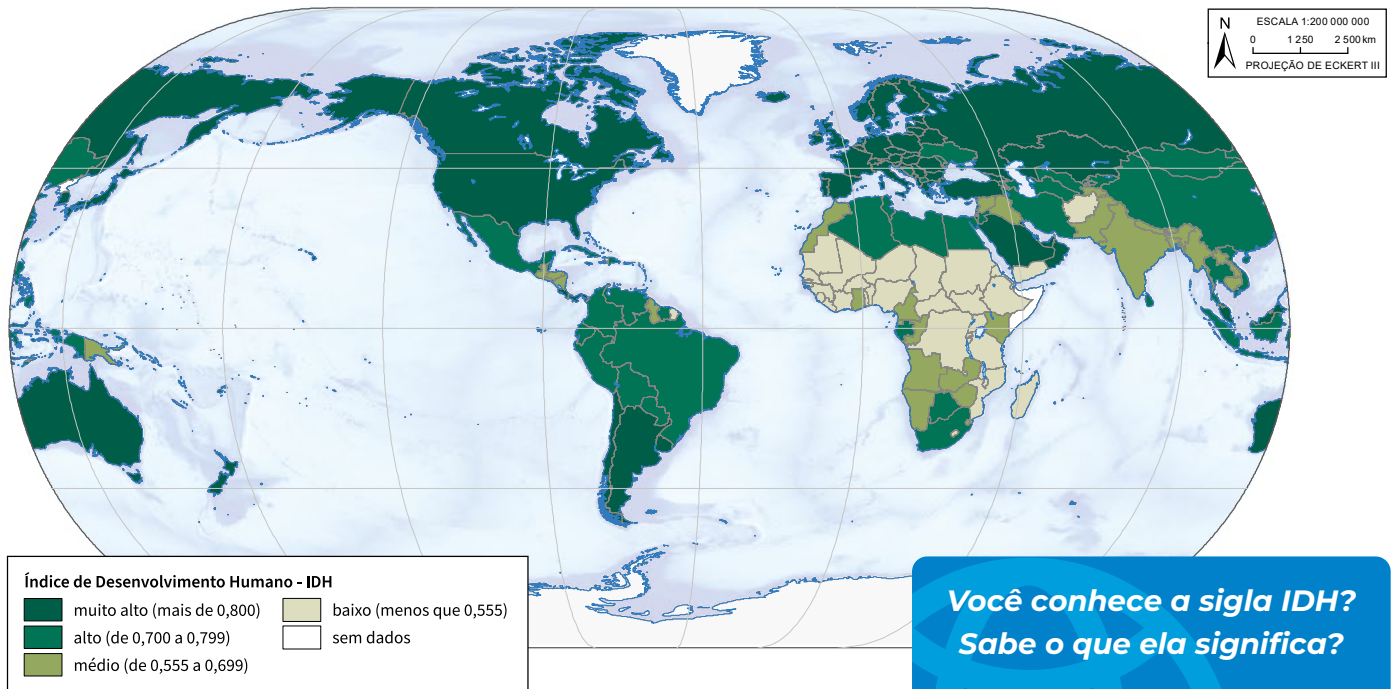

Índice de Desenvolvimento Humano - IDH - 2019

Você conhece a sigla IDH?
Sabe o que ela significa?

DESENVOLVIMENTO
HUMANO E IDH

Esperança de vida ao nascer - 2020

Fontes: 1. HUMAN development index (HDI), 2019. In: UNITED NATIONS DEVELOPMENT PROGRAMME. *Human Development Data Center*. New York: UNPD, 2020. Disponível em: <https://hdr.undp.org/en/indicators/137506>. Acesso em: nov. 2021. | 2. LIFE expectancy at birth, 2020. In: UNITED NATIONS CHILDREN'S FUND. *Unicef Data Warehouse*. New York, 2020. Disponível em: https://data.unicef.org/resources/data_explorer/unicef_f/?ag=UNICEF&df=GLOBAL_DATAFLOW&ver=1.0&dq=MNCH_LIFE_EXPECTANCY..&startPeriod=2010&endPeriod=2020. Acesso em: nov. 2021.