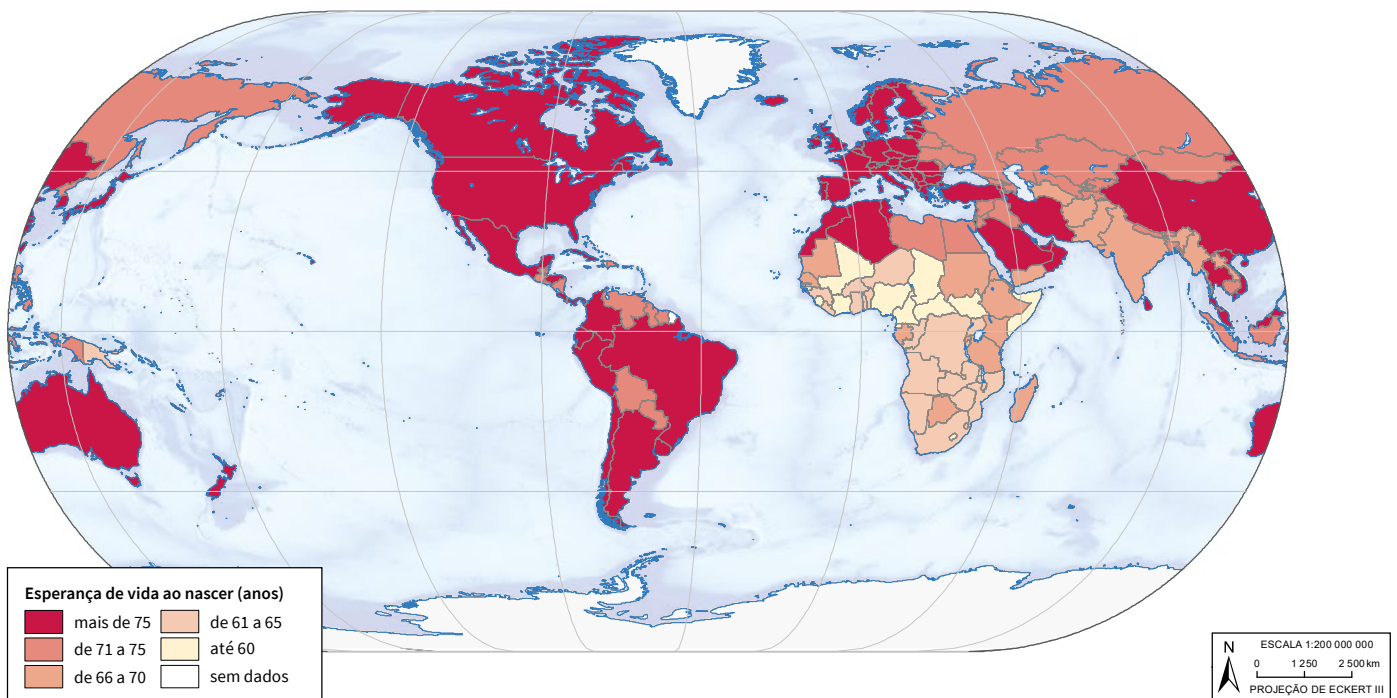

Índice de Desenvolvimento Humano - IDH - 2019

Você conhece a sigla IDH?
Sabe o que ela significa?

DESENVOLVIMENTO
HUMANO E IDH

Esperança de vida ao nascer - 2020

Fontes: 1. HUMAN development index (HDI), 2019. In: UNITED NATIONS DEVELOPMENT PROGRAMME. *Human Development Data Center*. New York: UNPD, 2020. Disponível em: <https://hdr.undp.org/en/indicators/137506>. Acesso em: nov. 2021. | 2. LIFE expectancy at birth, 2020. In: UNITED NATIONS CHILDREN'S FUND. *Unicef Data Warehouse*. New York, 2020. Disponível em: https://data.unicef.org/resources/data_explorer/unicef_f/?ag=UNICEF&df=GLOBAL_DATAFLOW&ver=1.0&dq=MNCH_LIFE_EXPECTANCY..&startPeriod=2010&endPeriod=2020. Acesso em: nov. 2021.