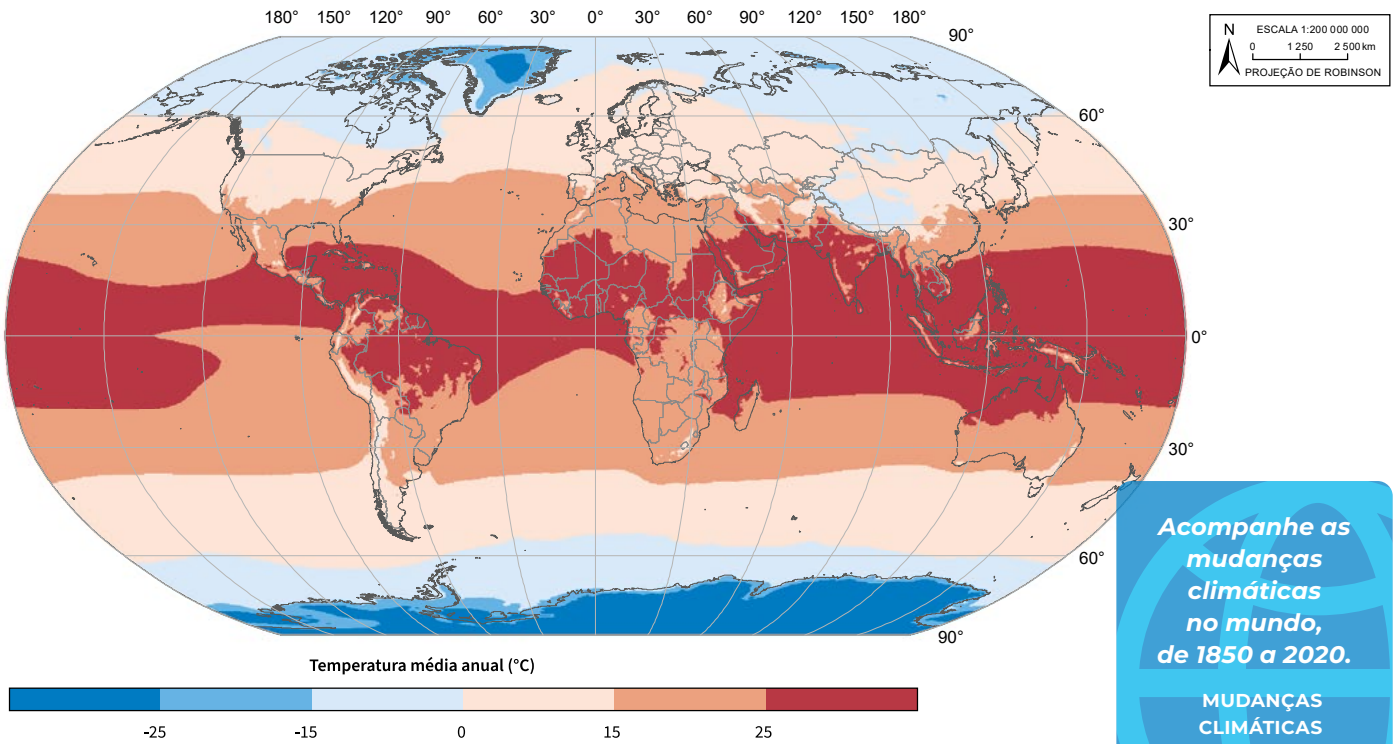

Temperatura média anual - 1979-2019

Acompanhe as mudanças climáticas no mundo, de 1850 a 2020.

MUDANÇAS CLIMÁTICAS

Anomalia da temperatura - 2019

A temperatura média anual no mundo ainda não bateu os 15°C. Veja o gráfico.

TEMPERATURA MUNDIAL

Fonte: HERSBACH, H. et al. ERA5 monthly averaged data on single levels from 1979 to present. In: COPERNICUS CLIMATE CHANGE SERVICE. *Climate Data Store (CDS)*. [S. l.]: C3S, 2019. Disponível em: <https://cds.climate.copernicus.eu/cdsapp#!/dataset/10.24381/cds.f17050d7?tab=overview>. Acesso em: abr. 2021.

Notas: 1. Dados elaborados pelo IBGE a partir do produto ERA5.
2. A anomalia da temperatura do ano de 2019 foi obtida pela diferença em relação à temperatura média anual do período 1979-2019.