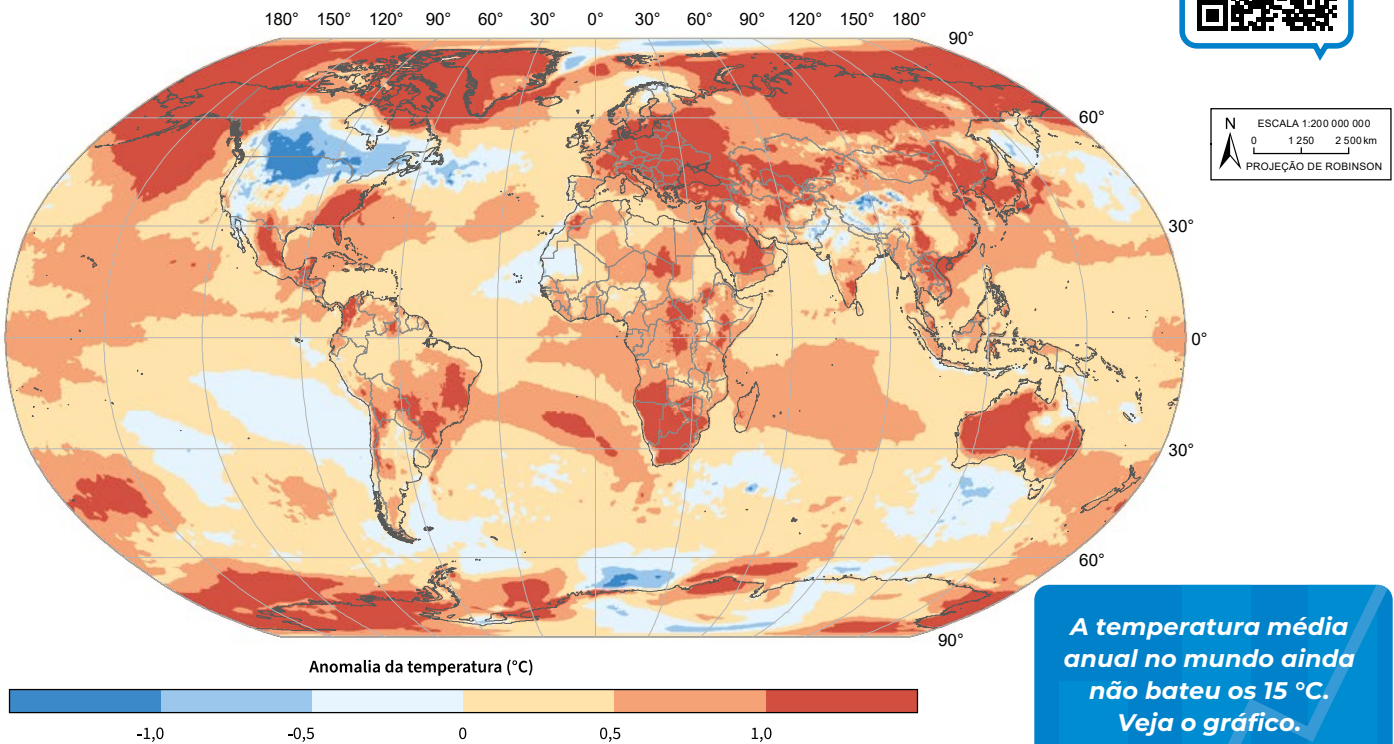

Temperatura média anual - 1979-2019

Acompanhe as mudanças climáticas no mundo, de 1850 a 2020.

MUDANÇAS CLIMÁTICAS

Anomalia da temperatura - 2019

A temperatura média anual no mundo ainda não bateu os 15°C. Veja o gráfico.

TEMPERATURA MUNDIAL

Fonte: HERSBACH, H. et al. ERA5 monthly averaged data on single levels from 1979 to present. In: COPERNICUS CLIMATE CHANGE SERVICE. *Climate Data Store (CDS)*. [S. l.]: C3S, 2019. Disponível em: <https://cds.climate.copernicus.eu/cdsapp#!/dataset/10.24381/cds.f17050d7?tab=overview>. Acesso em: abr. 2021.

Notas: 1. Dados elaborados pelo IBGE a partir do produto ERA5.
2. A anomalia da temperatura do ano de 2019 foi obtida pela diferença em relação à temperatura média anual do período 1979-2019.