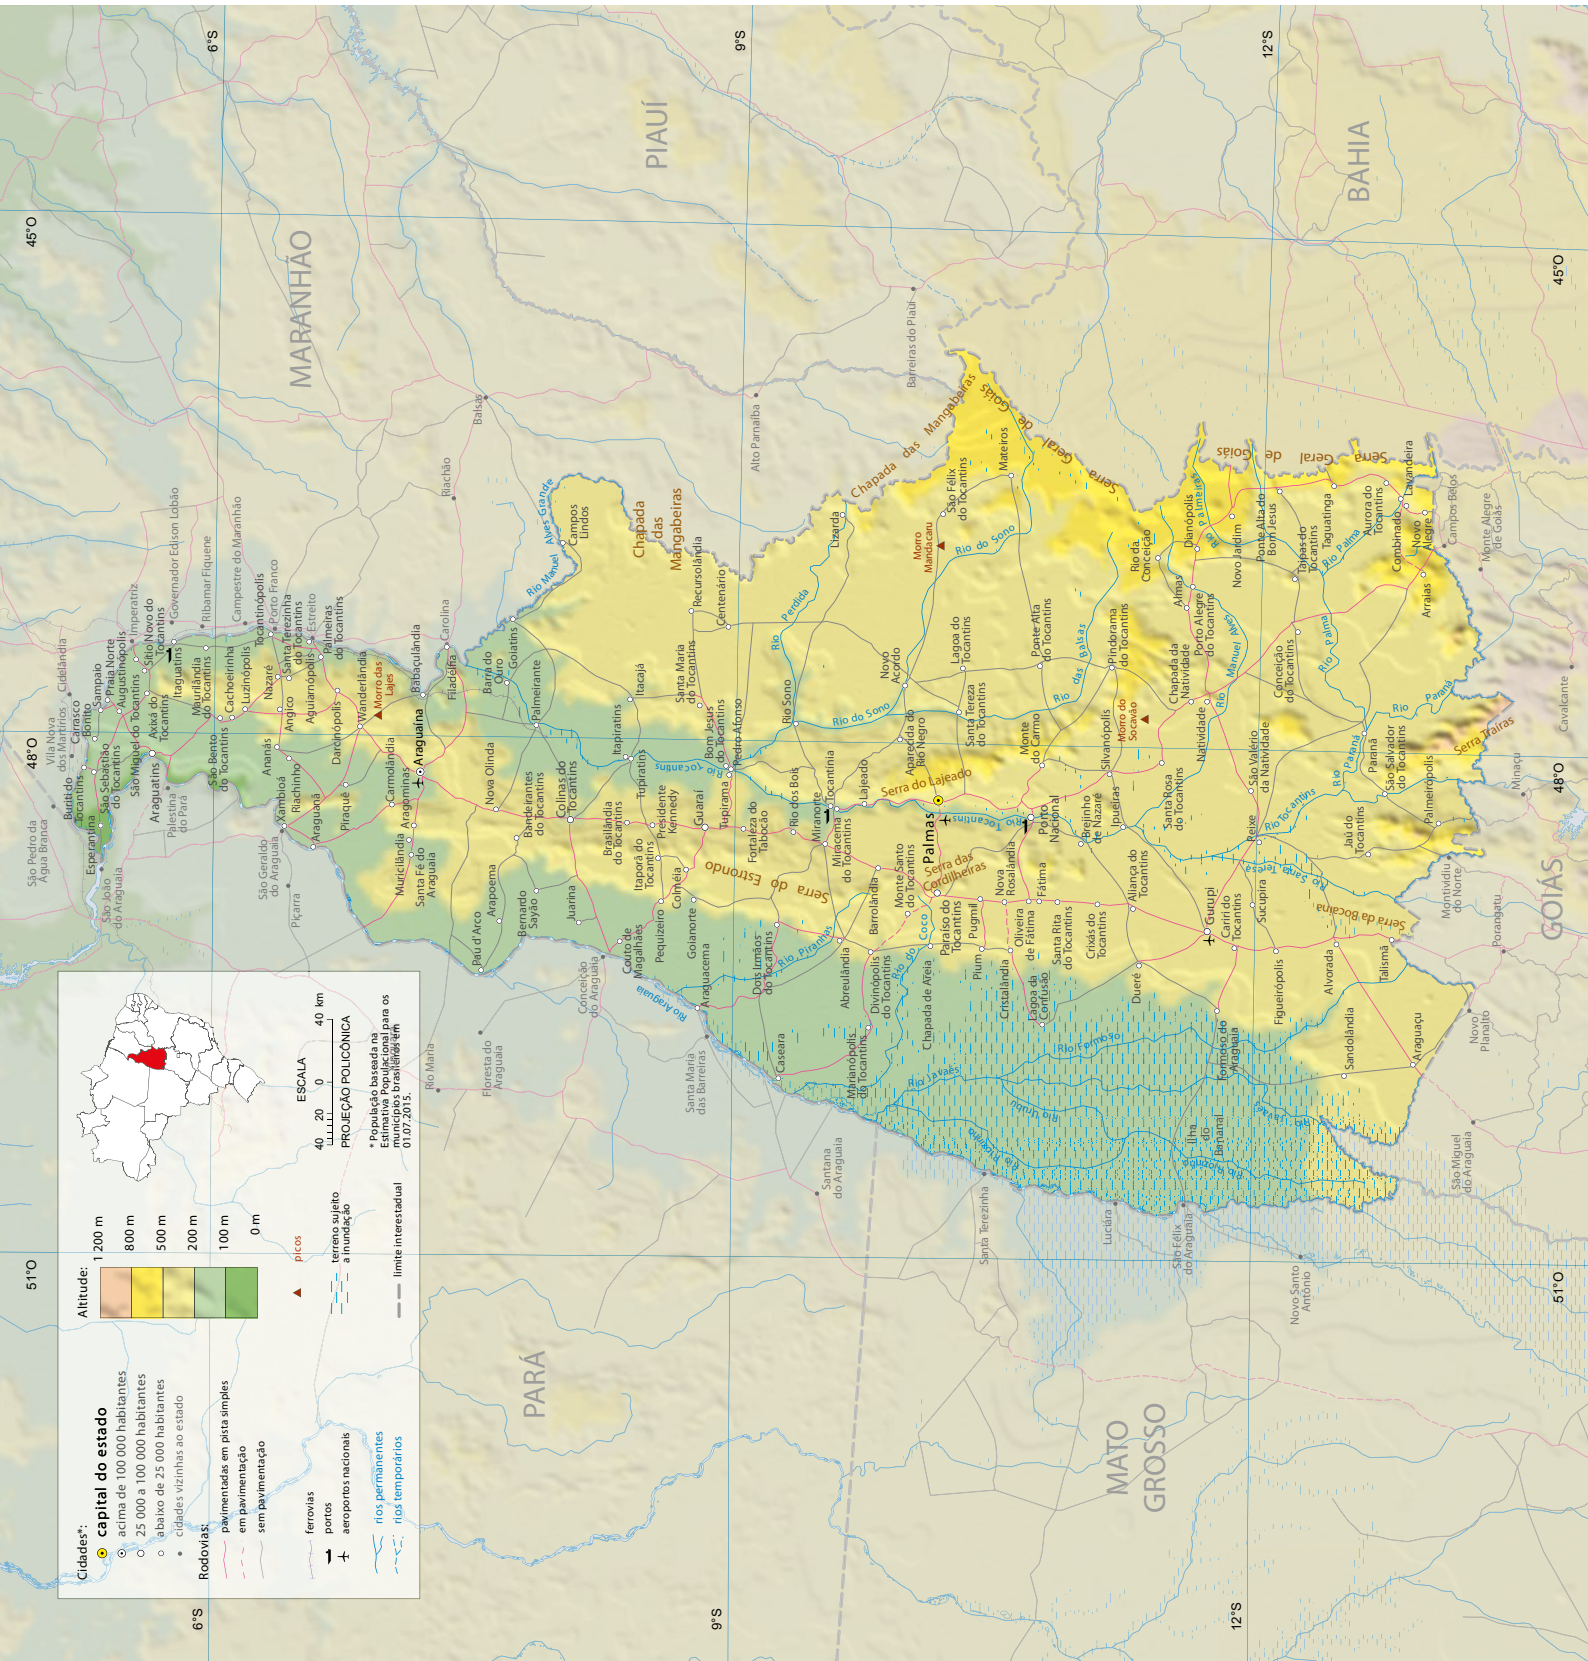

Tocantins

Fonte: IBGE. Base cartográfica contínua do Brasil ao milionésimo, escala 1:100 000 - BCIM. Versão 2014. Rio de Janeiro, 2014. Também conhecida como versão 4. Disponível em: <https://www.ibge.gov.br/geociencias/cartas-e-mapas/bases-cartograficas-continuas/15759-brasil.html?edicao=16033&t=downloads>. Acesso em: out. 2018.