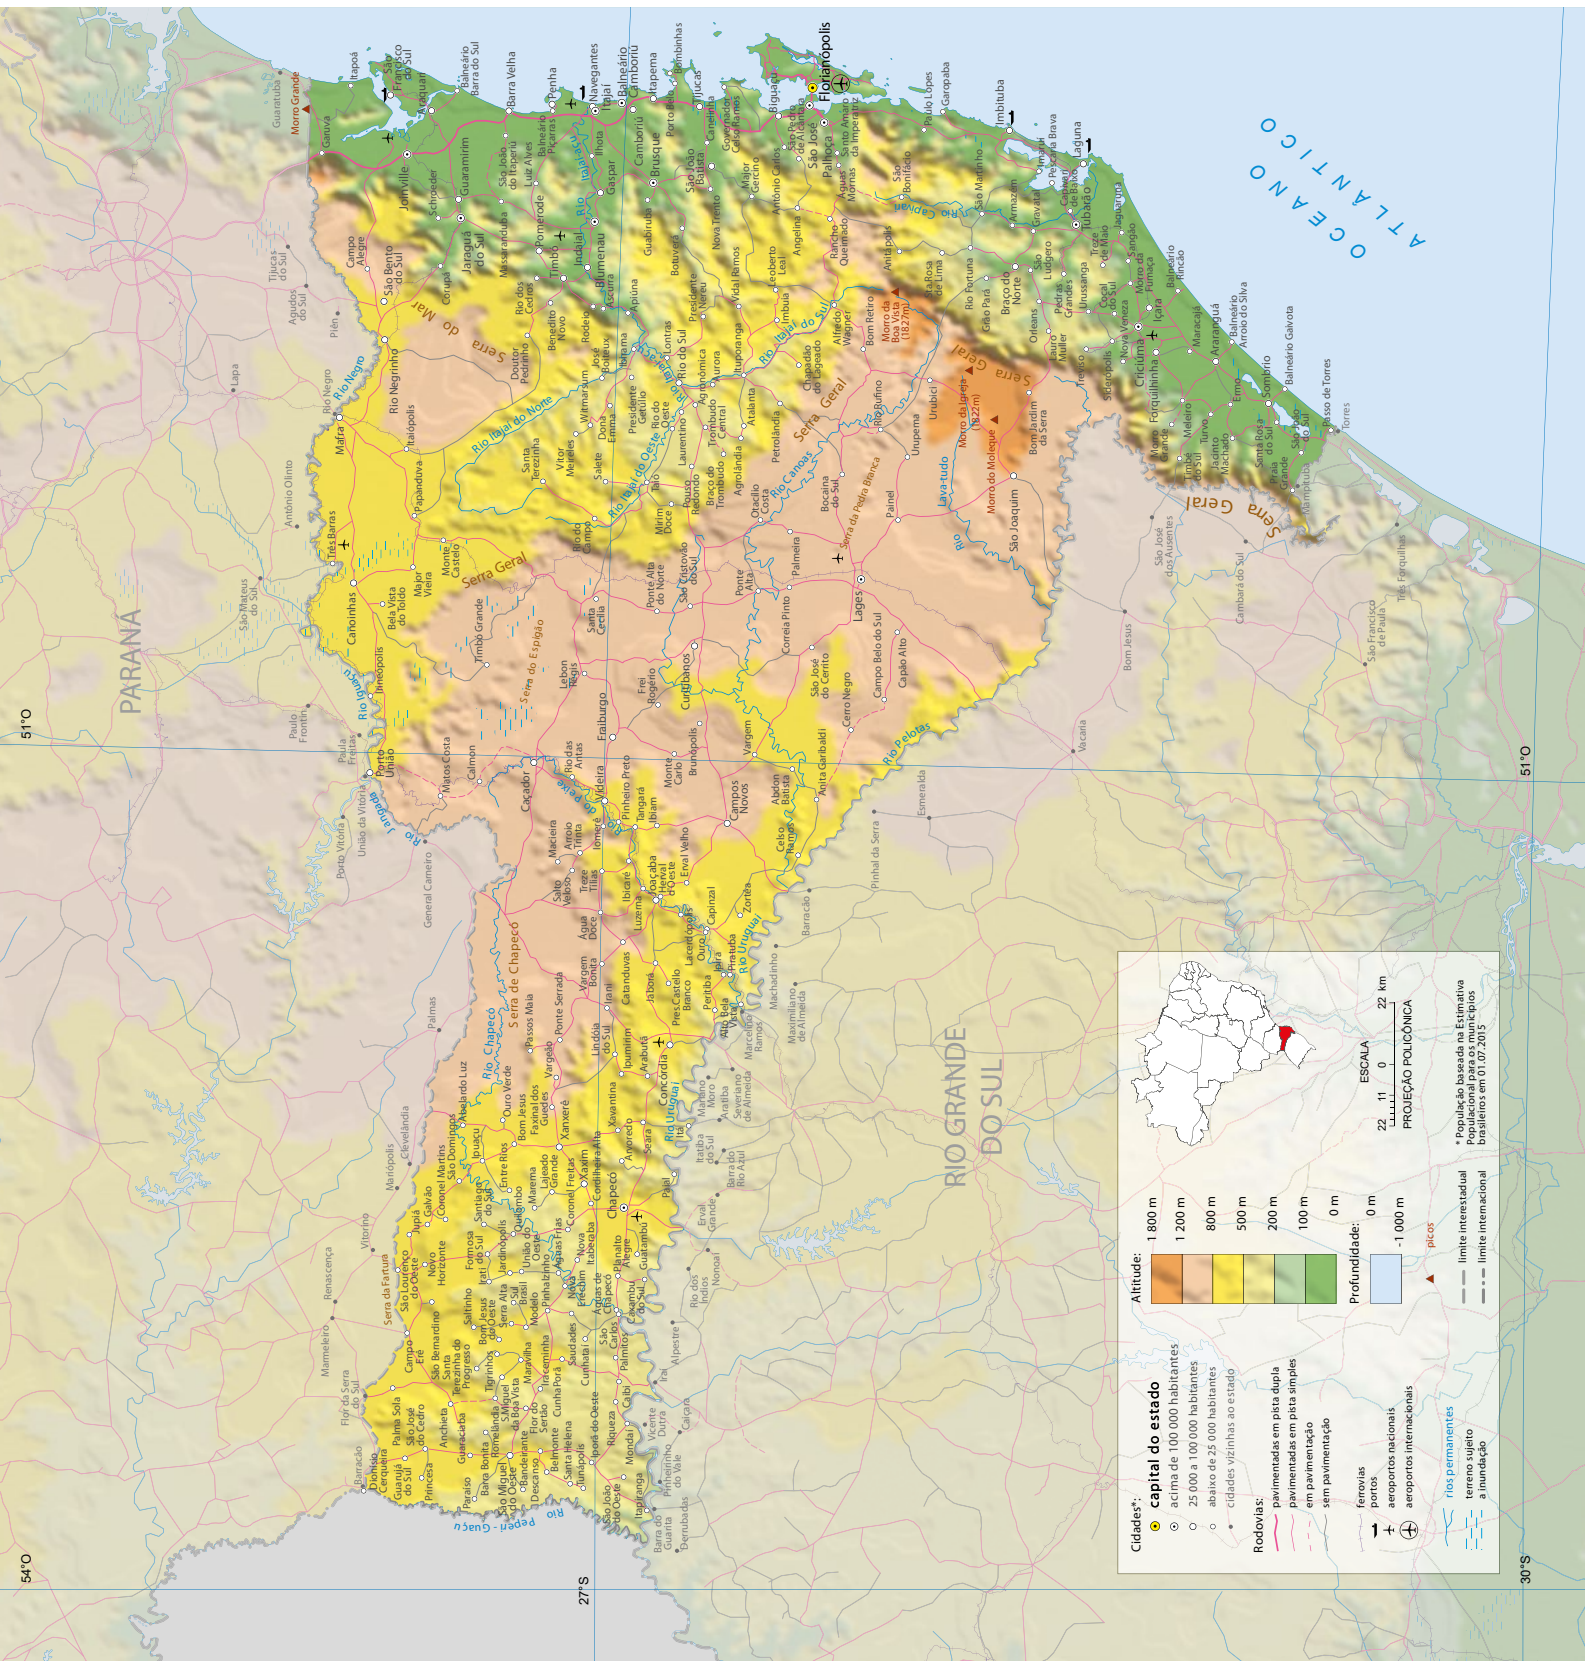

Santa Catarina

Fonte: IBGE. Base cartográfica contínua do Brasil ao milionésimo, escala 1:100 000 - BCIM. Versão 2014. Rio de Janeiro, 2014. Também conhecida como versão 4. Disponível em: <https://www.ibge.gov.br/geociencias/cartas-e-mapas/bases-cartograficas-continuas/15759-brasil.html?edicao=16033&t=downloads>. Acesso em: out. 2018.