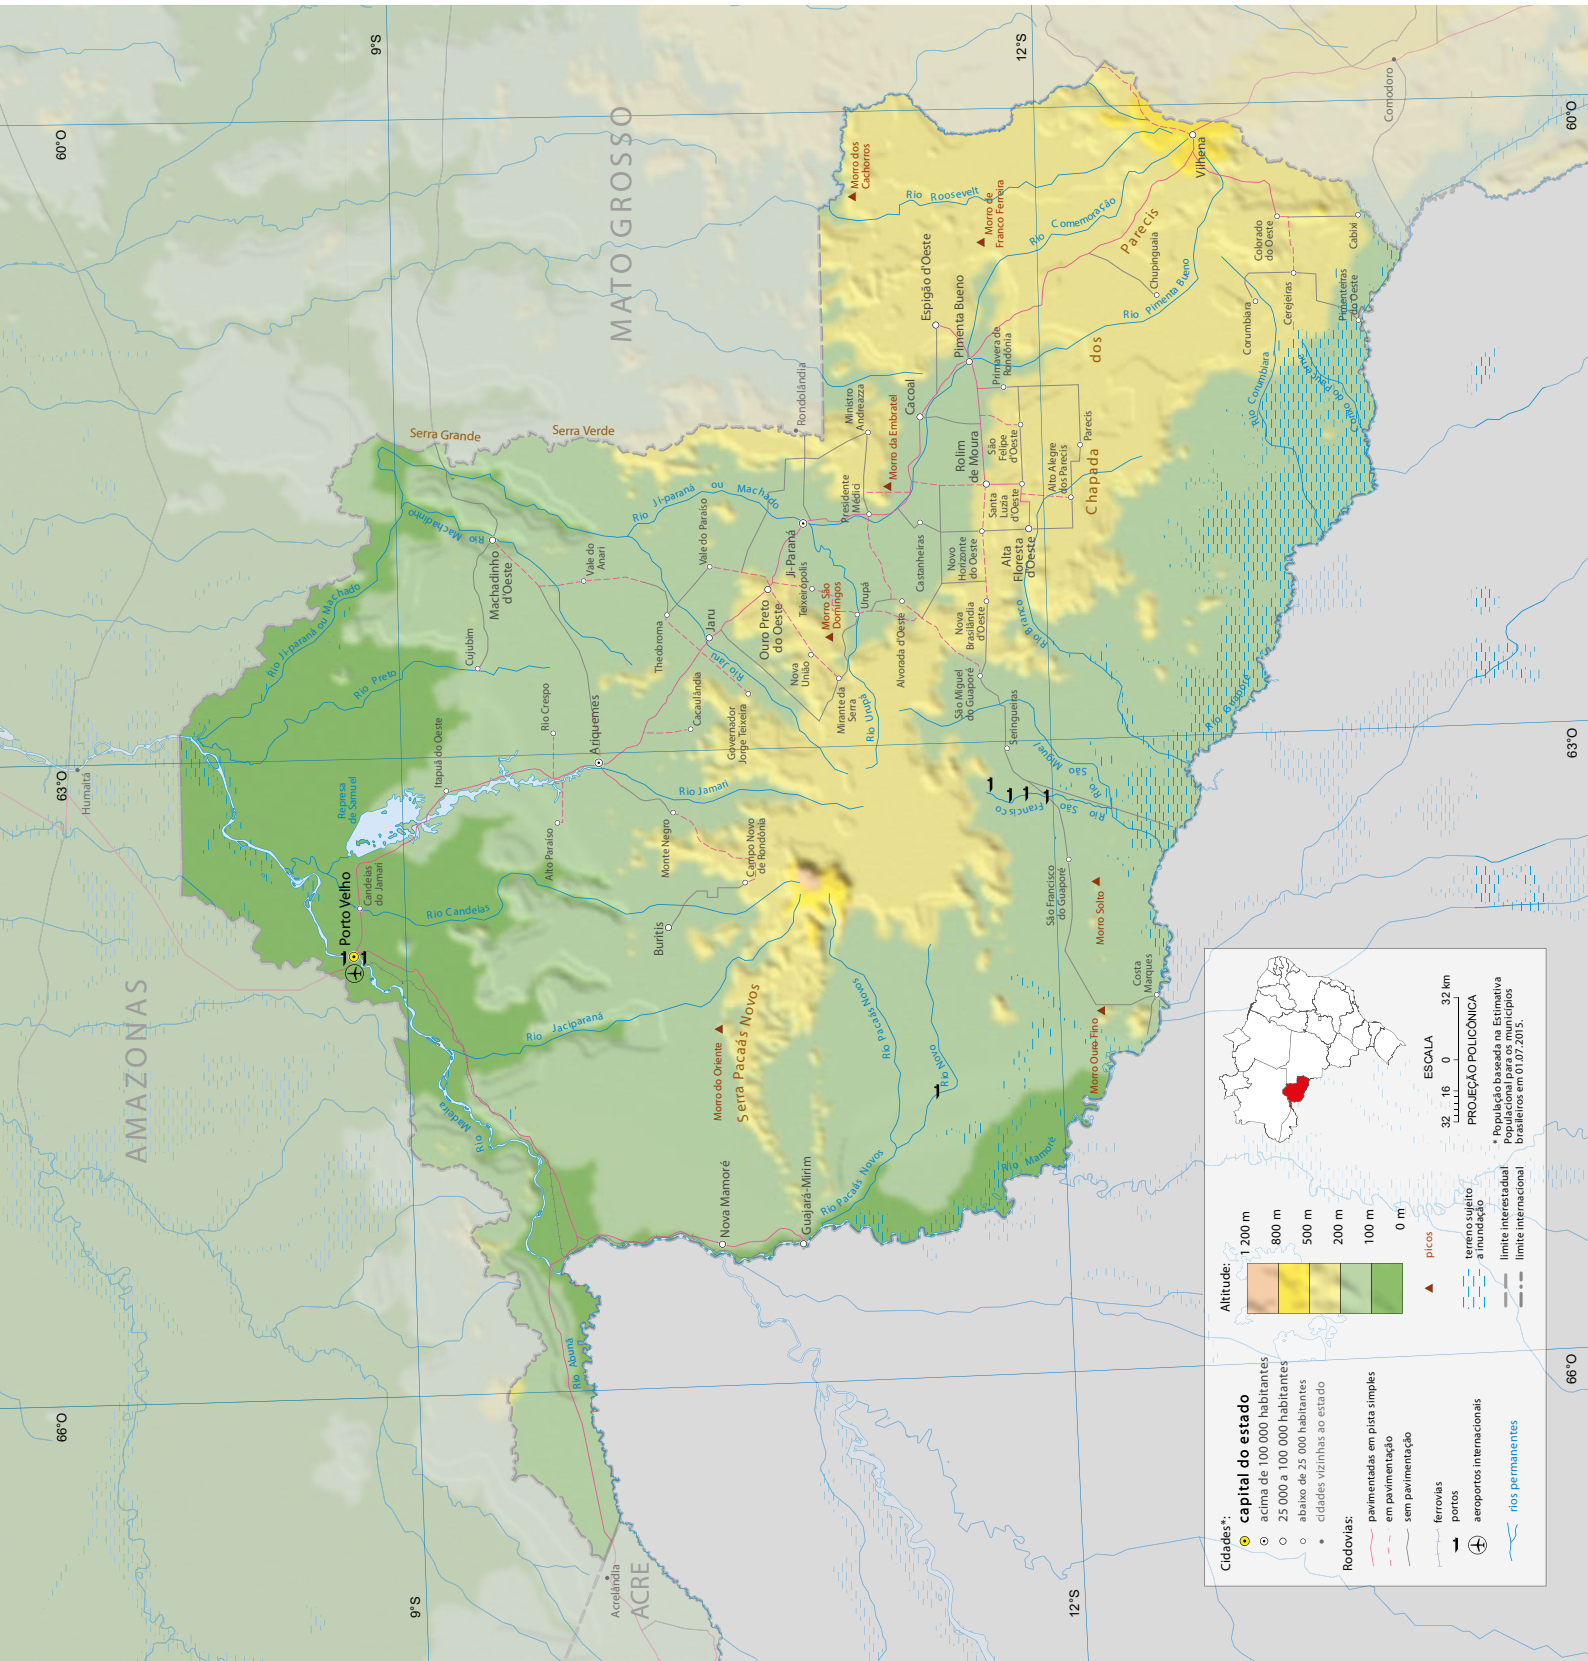

Rondônia

Fonte: IBGE. Base cartográfica contínua do Brasil ao milionésimo, escala 1:100 000 - BCIM. Versão 2014. Rio de Janeiro, 2014. Também conhecida como versão 4. Disponível em: <https://www.ibge.gov.br/geociencias/cartas-e-mapas/bases-cartograficas-continuas/15759-brasil.html?edicao=16033&t=downloads>. Acesso em: out. 2018.