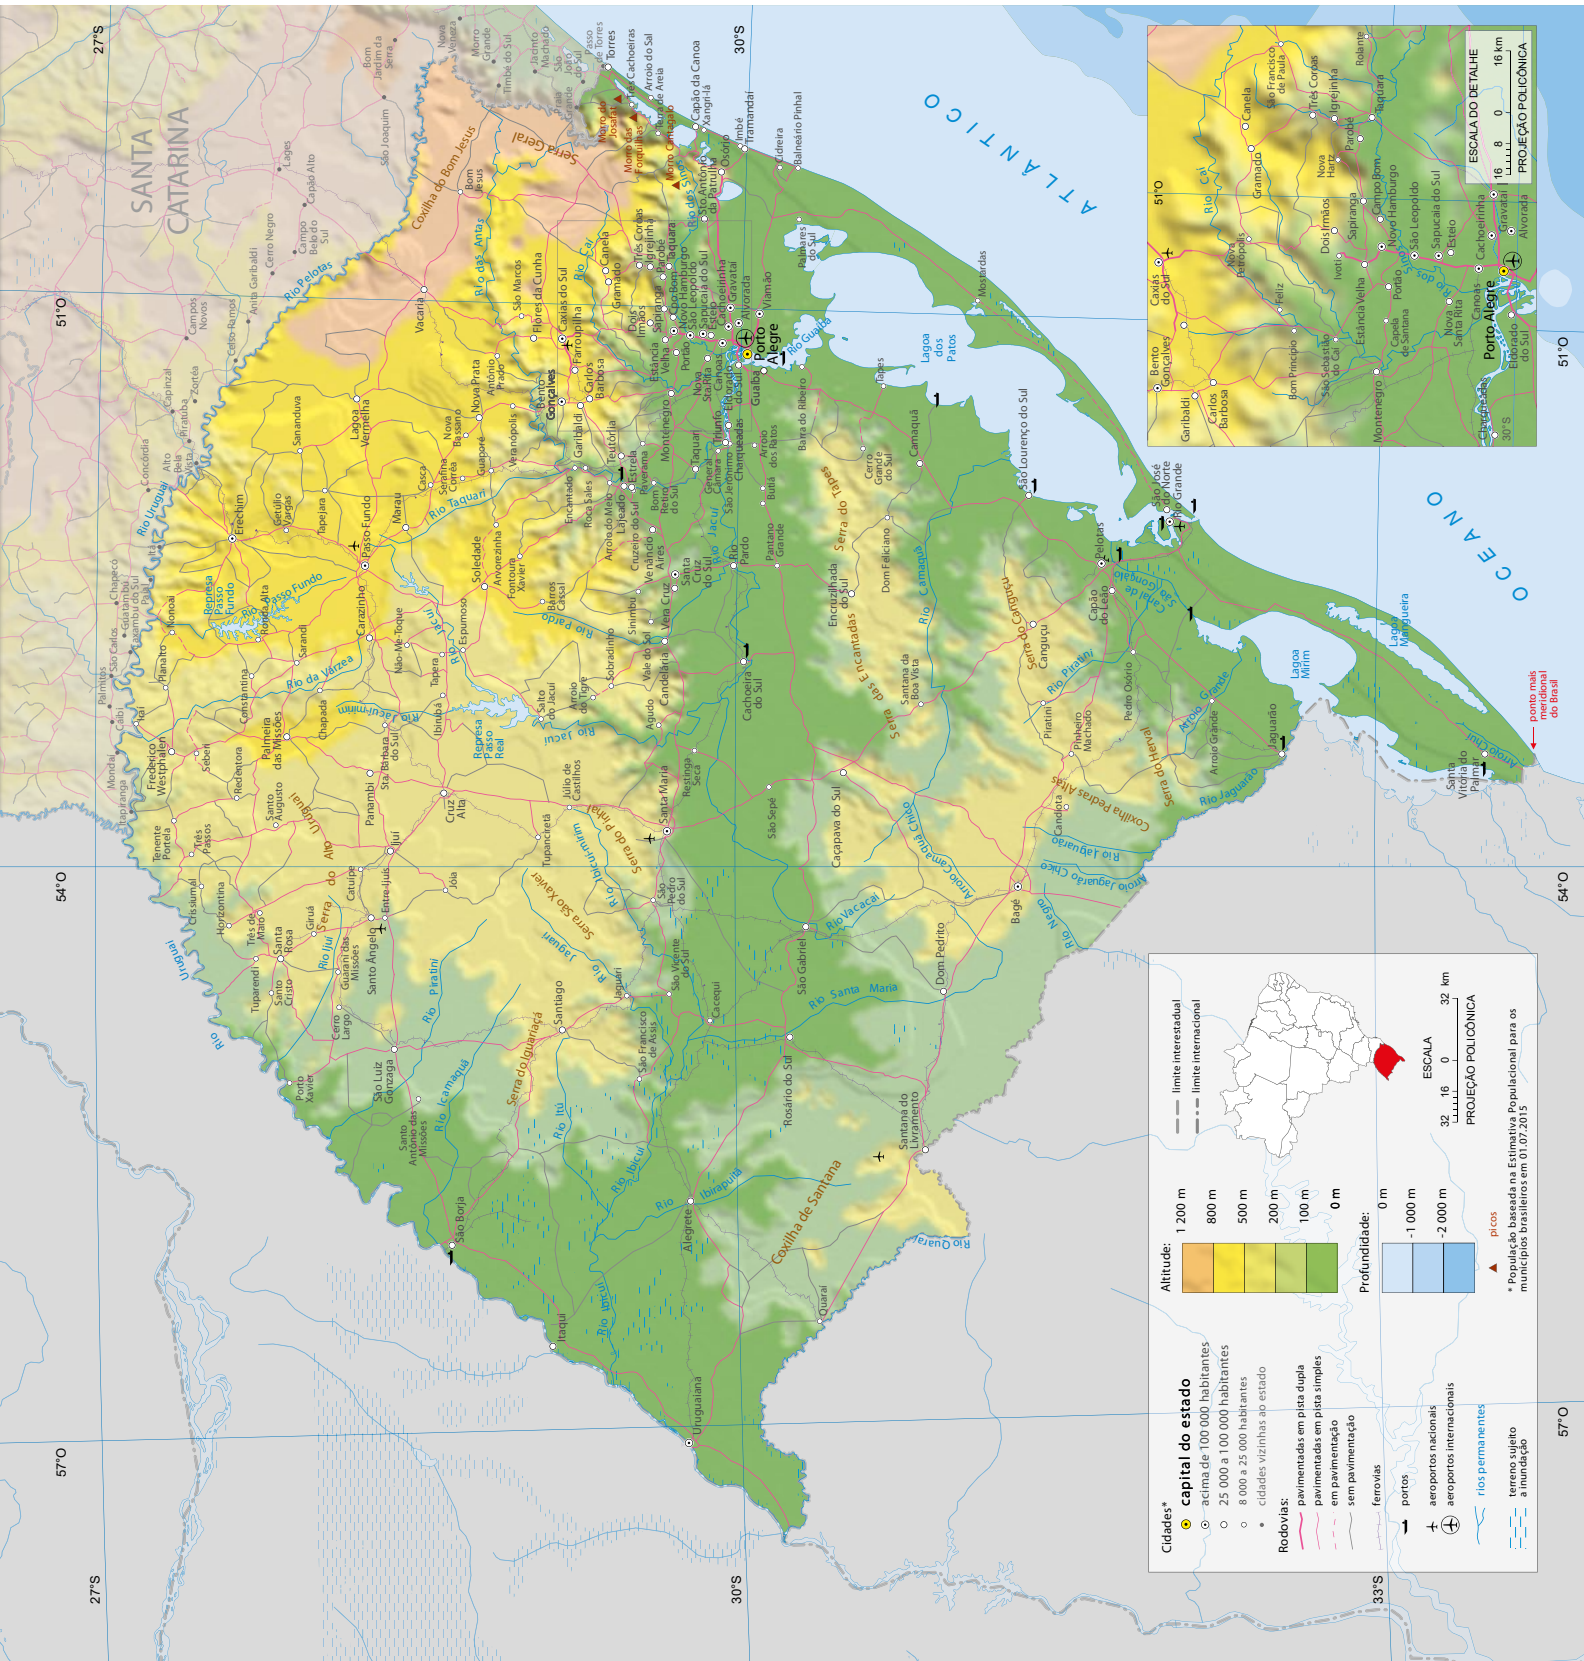

Rio Grande do Sul

Fonte: IBGE. Base cartográfica contínua do Brasil ao milionésimo, escala 1:100 000 - BCIM. Versão 2014. Rio de Janeiro, 2014. Também conhecida como versão 4. Disponível em: <https://www.ibge.gov.br/geociencias/cartas-e-mapas/bases-cartograficas-continuas/15759-brasil.html?edicao=16033&t=downloads>. Acesso em: out. 2018.