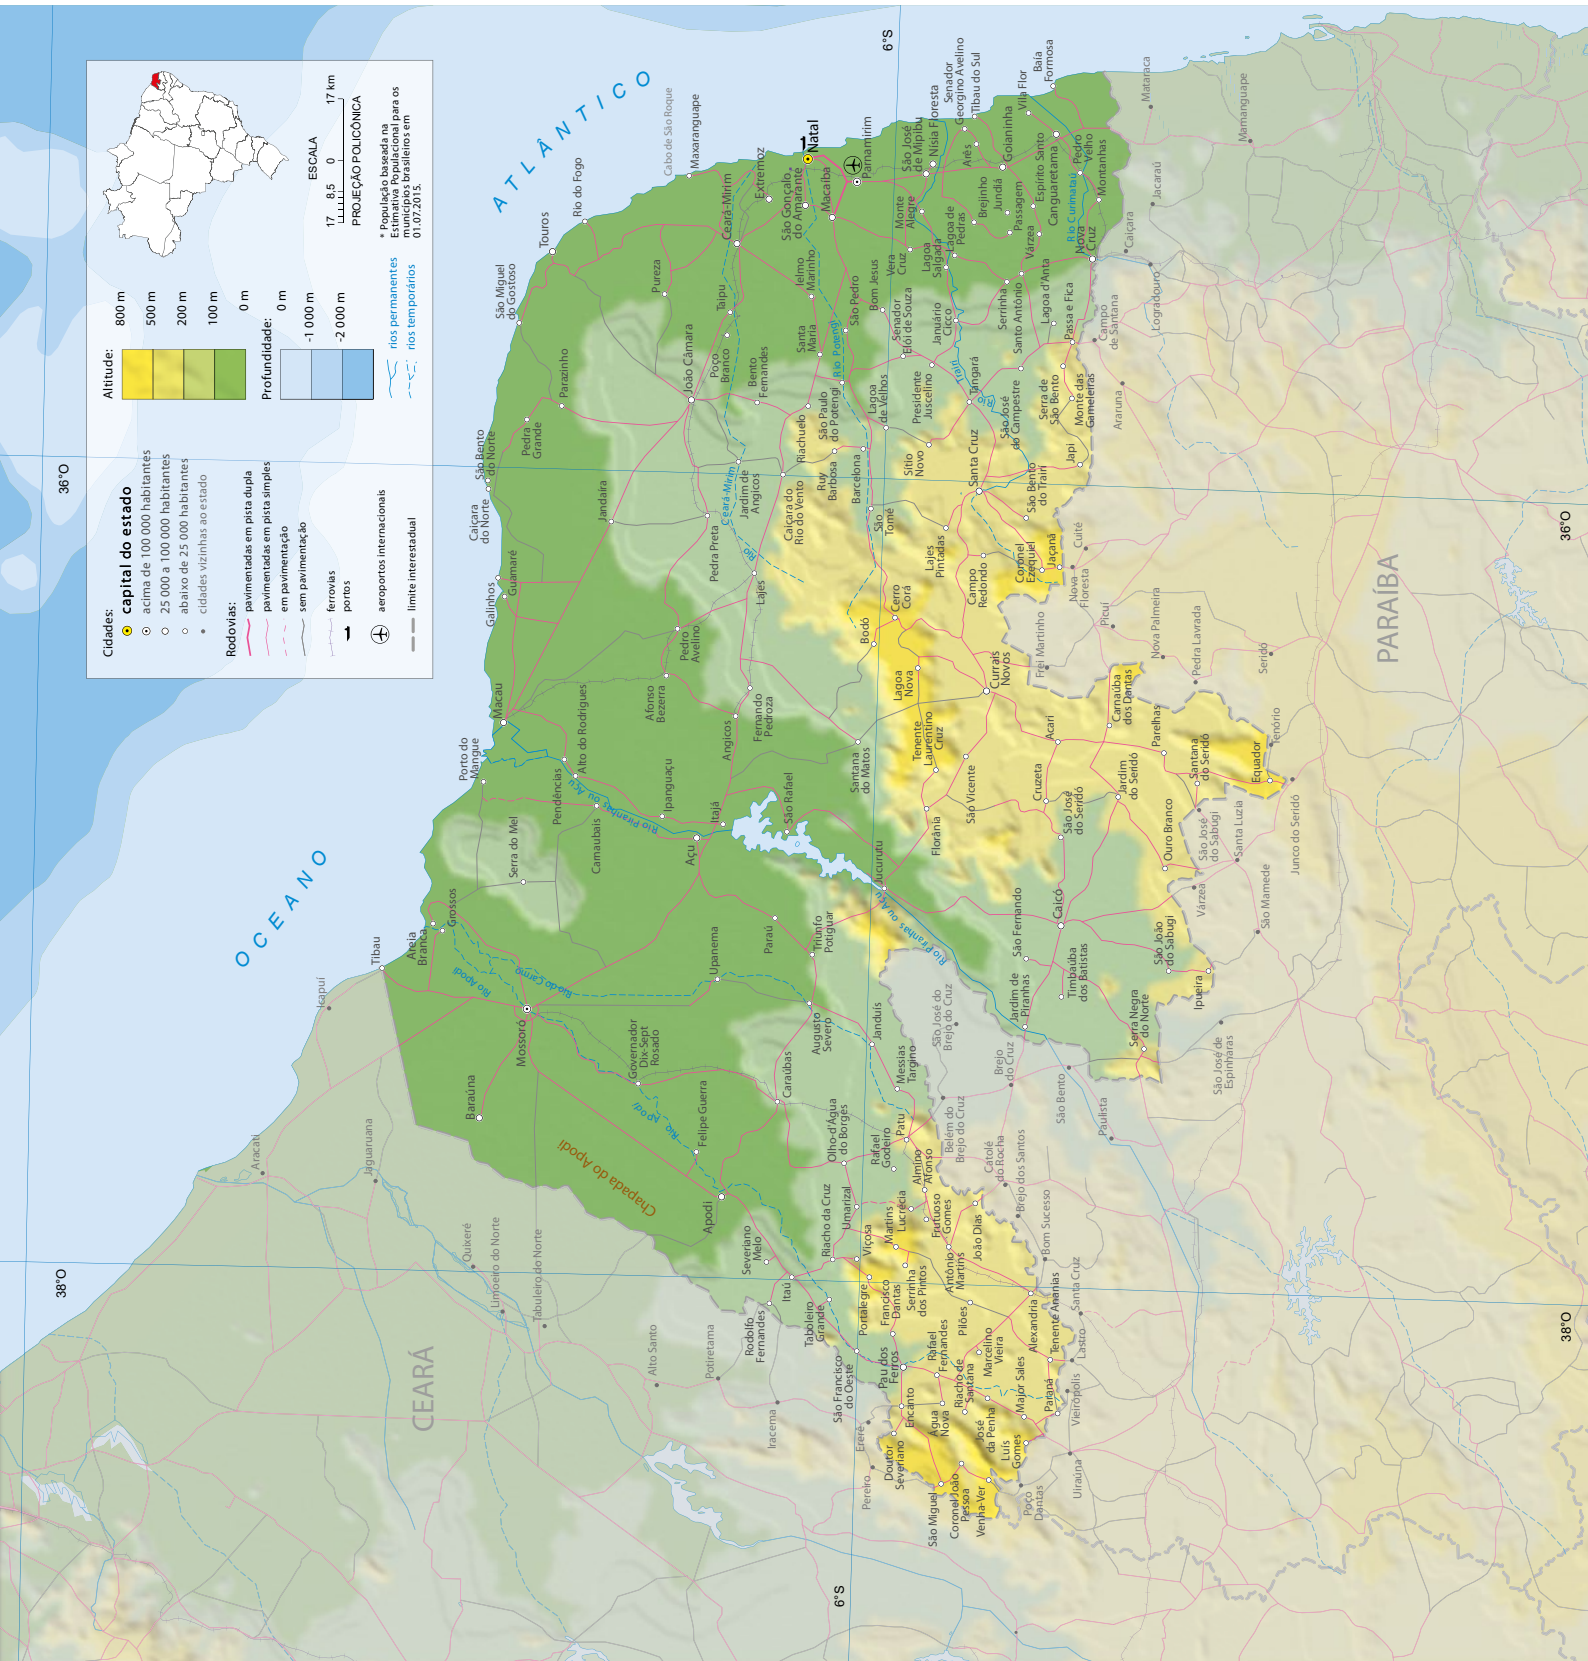

Rio Grande do Norte

Fonte: IBGE. Base cartográfica contínua do Brasil ao milionésimo, escala 1:100 000 - BCIM. Versão 2014. Rio de Janeiro, 2014. Também conhecida como versão 4. Disponível em: <https://www.ibge.gov.br/geociencias/cartas-e-mapas/bases-cartograficas-continuas/15759-brasil.html?edicao=16033&t=downloads>. Acesso em: out. 2018.