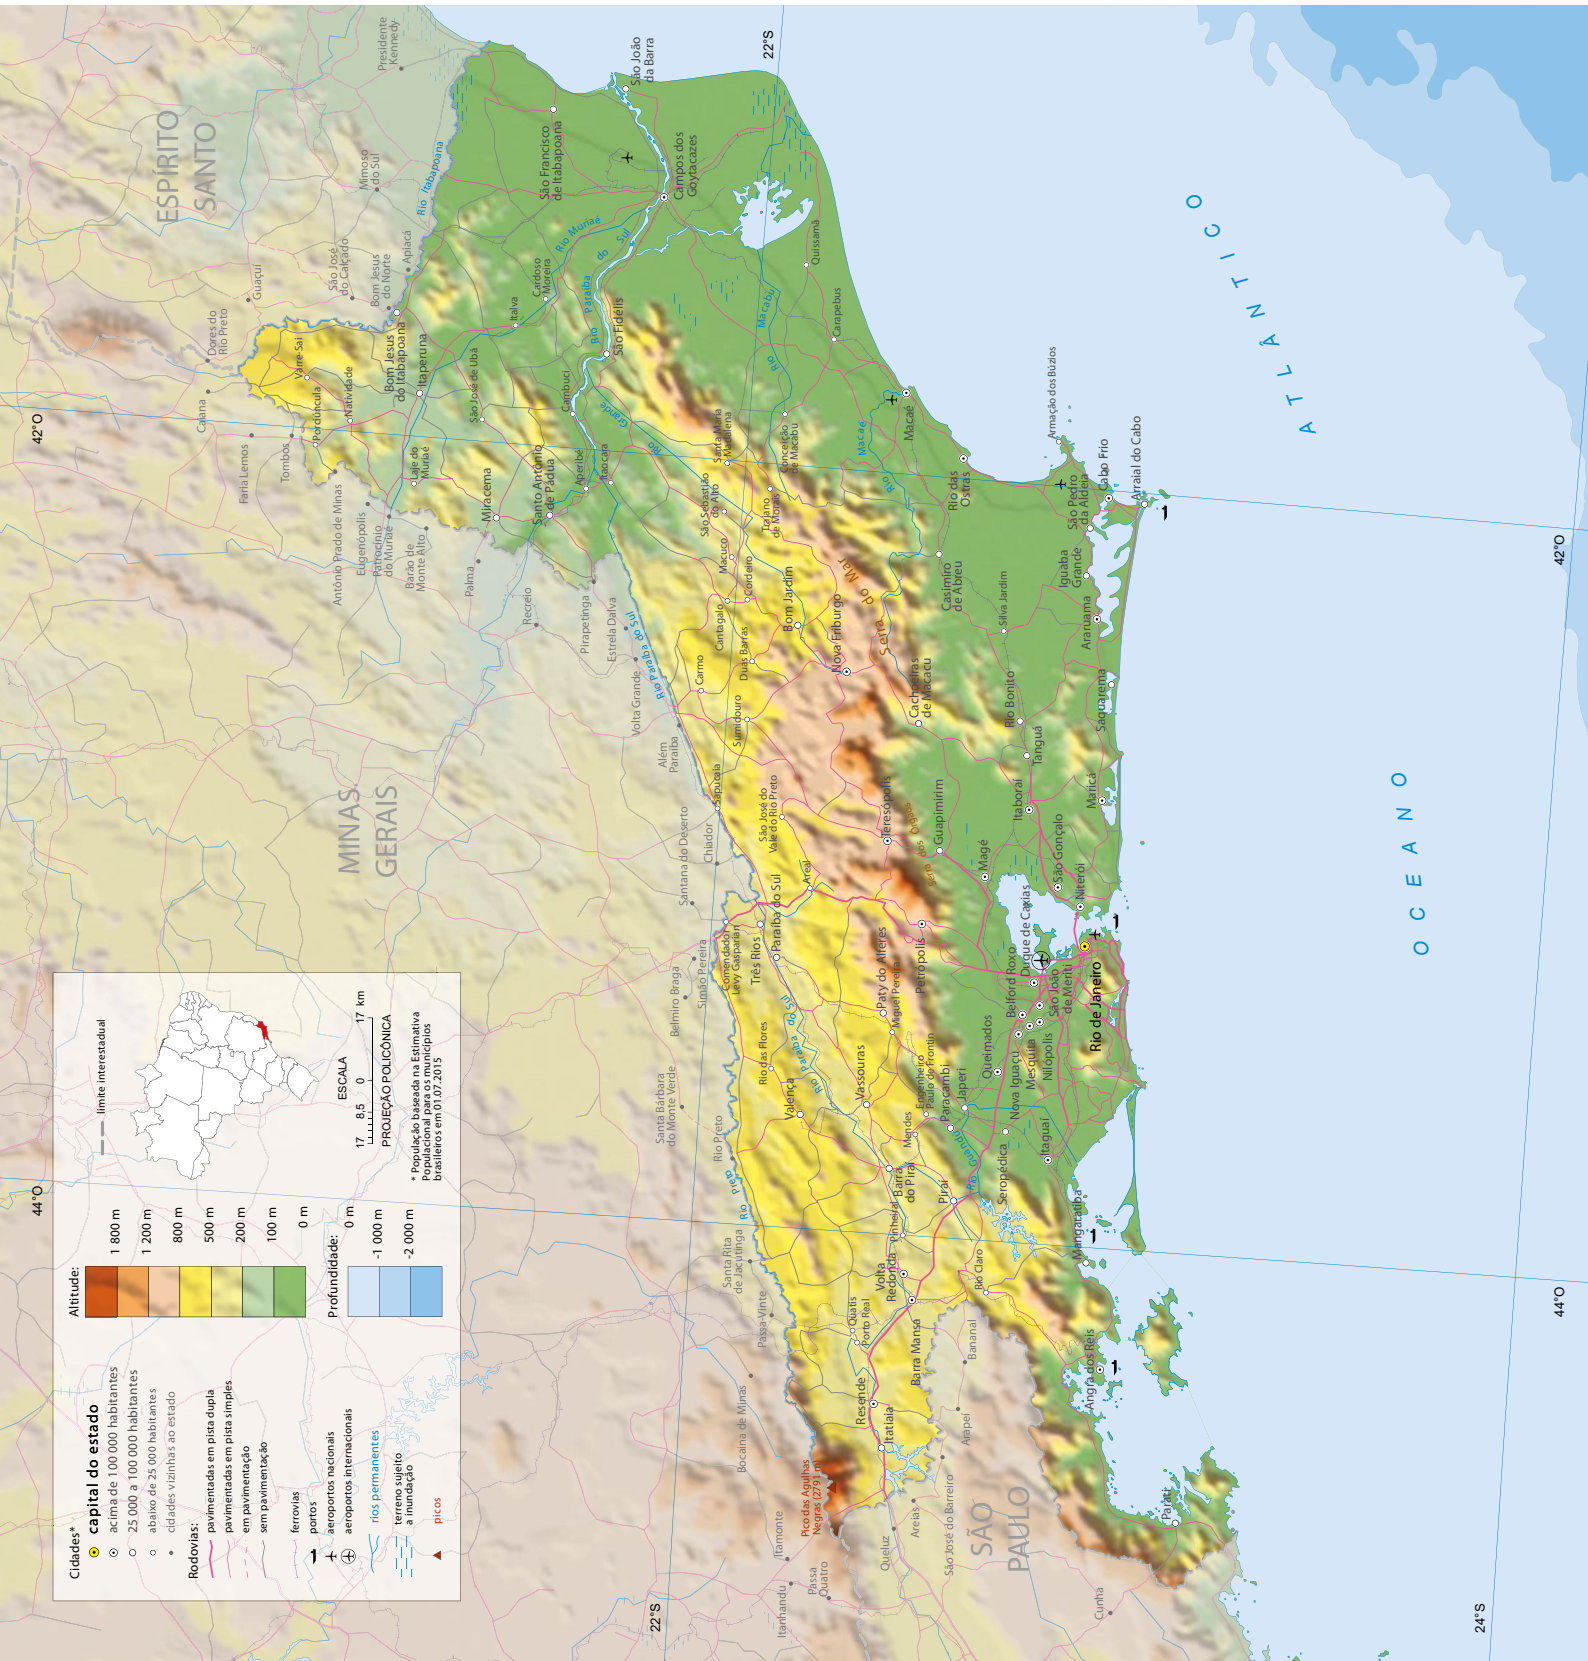

Rio de Janeiro

Fonte: IBGE. Base cartográfica contínua do Brasil ao milionésimo, escala 1:100 000 - BCIM. Versão 2014. Rio de Janeiro, 2014. Também conhecida como versão 4. Disponível em: <https://www.ibge.gov.br/geociencias/cartas-e-mapas/bases-cartograficas-continuas/15759-brasil.html?edicao=16033&t=downloads>. Acesso em: out. 2018.