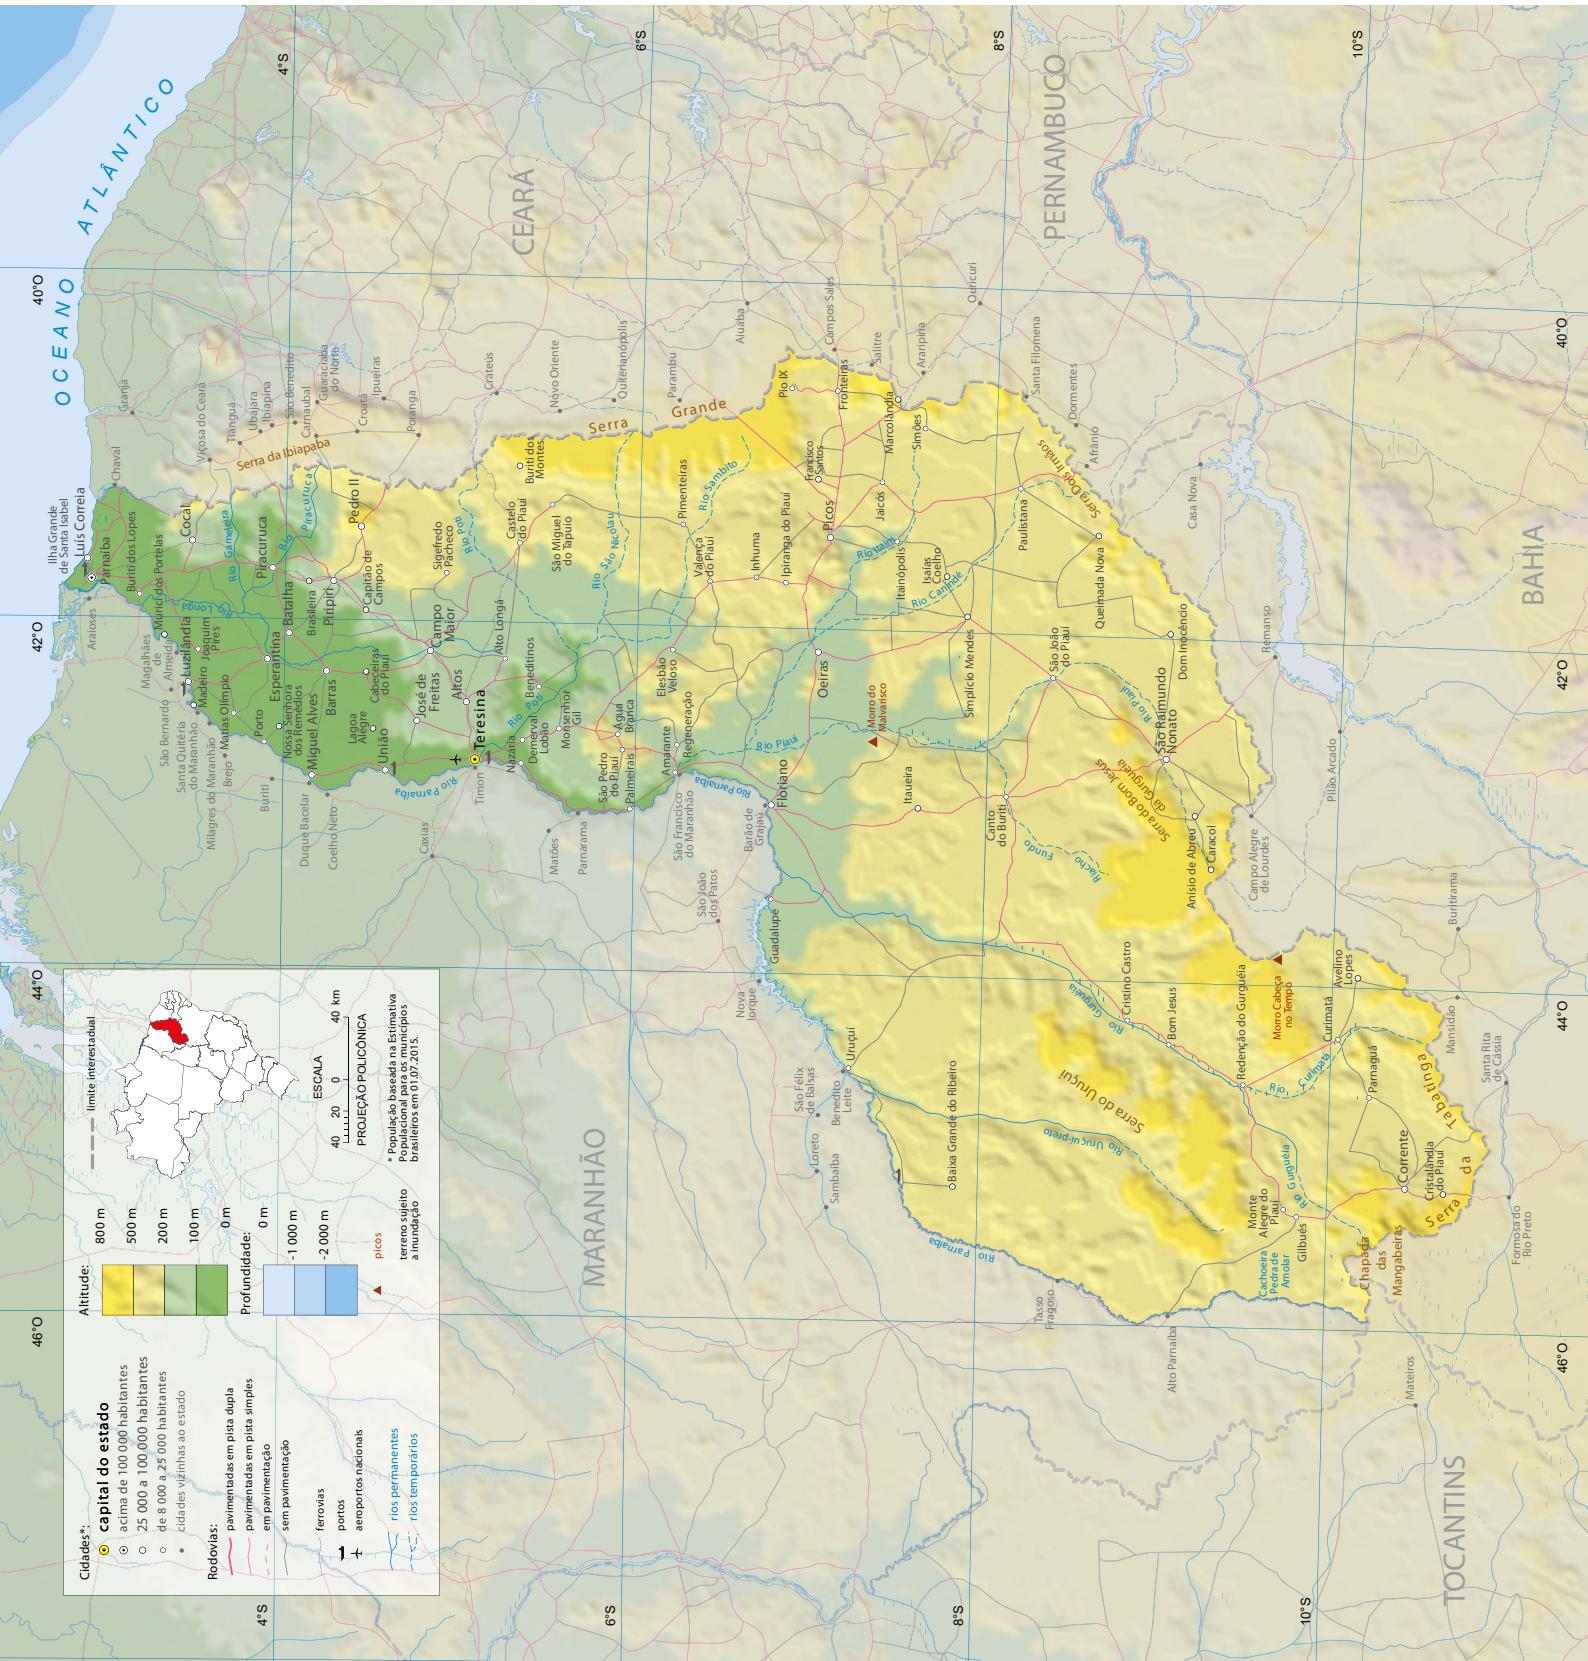

Piauí

Fonte: IBGE. Base cartográfica contínua do Brasil ao milionésimo, escala 1:100 000 - BCIM. Versão 2014. Rio de Janeiro, 2014. Também conhecida como versão 4. Disponível em: <https://www.ibge.gov.br/geociencias/cartas-e-mapas/bases-cartograficas-continuas/15759-brasil.html?edicao=16033&t=downloads>. Acesso em: out. 2018.