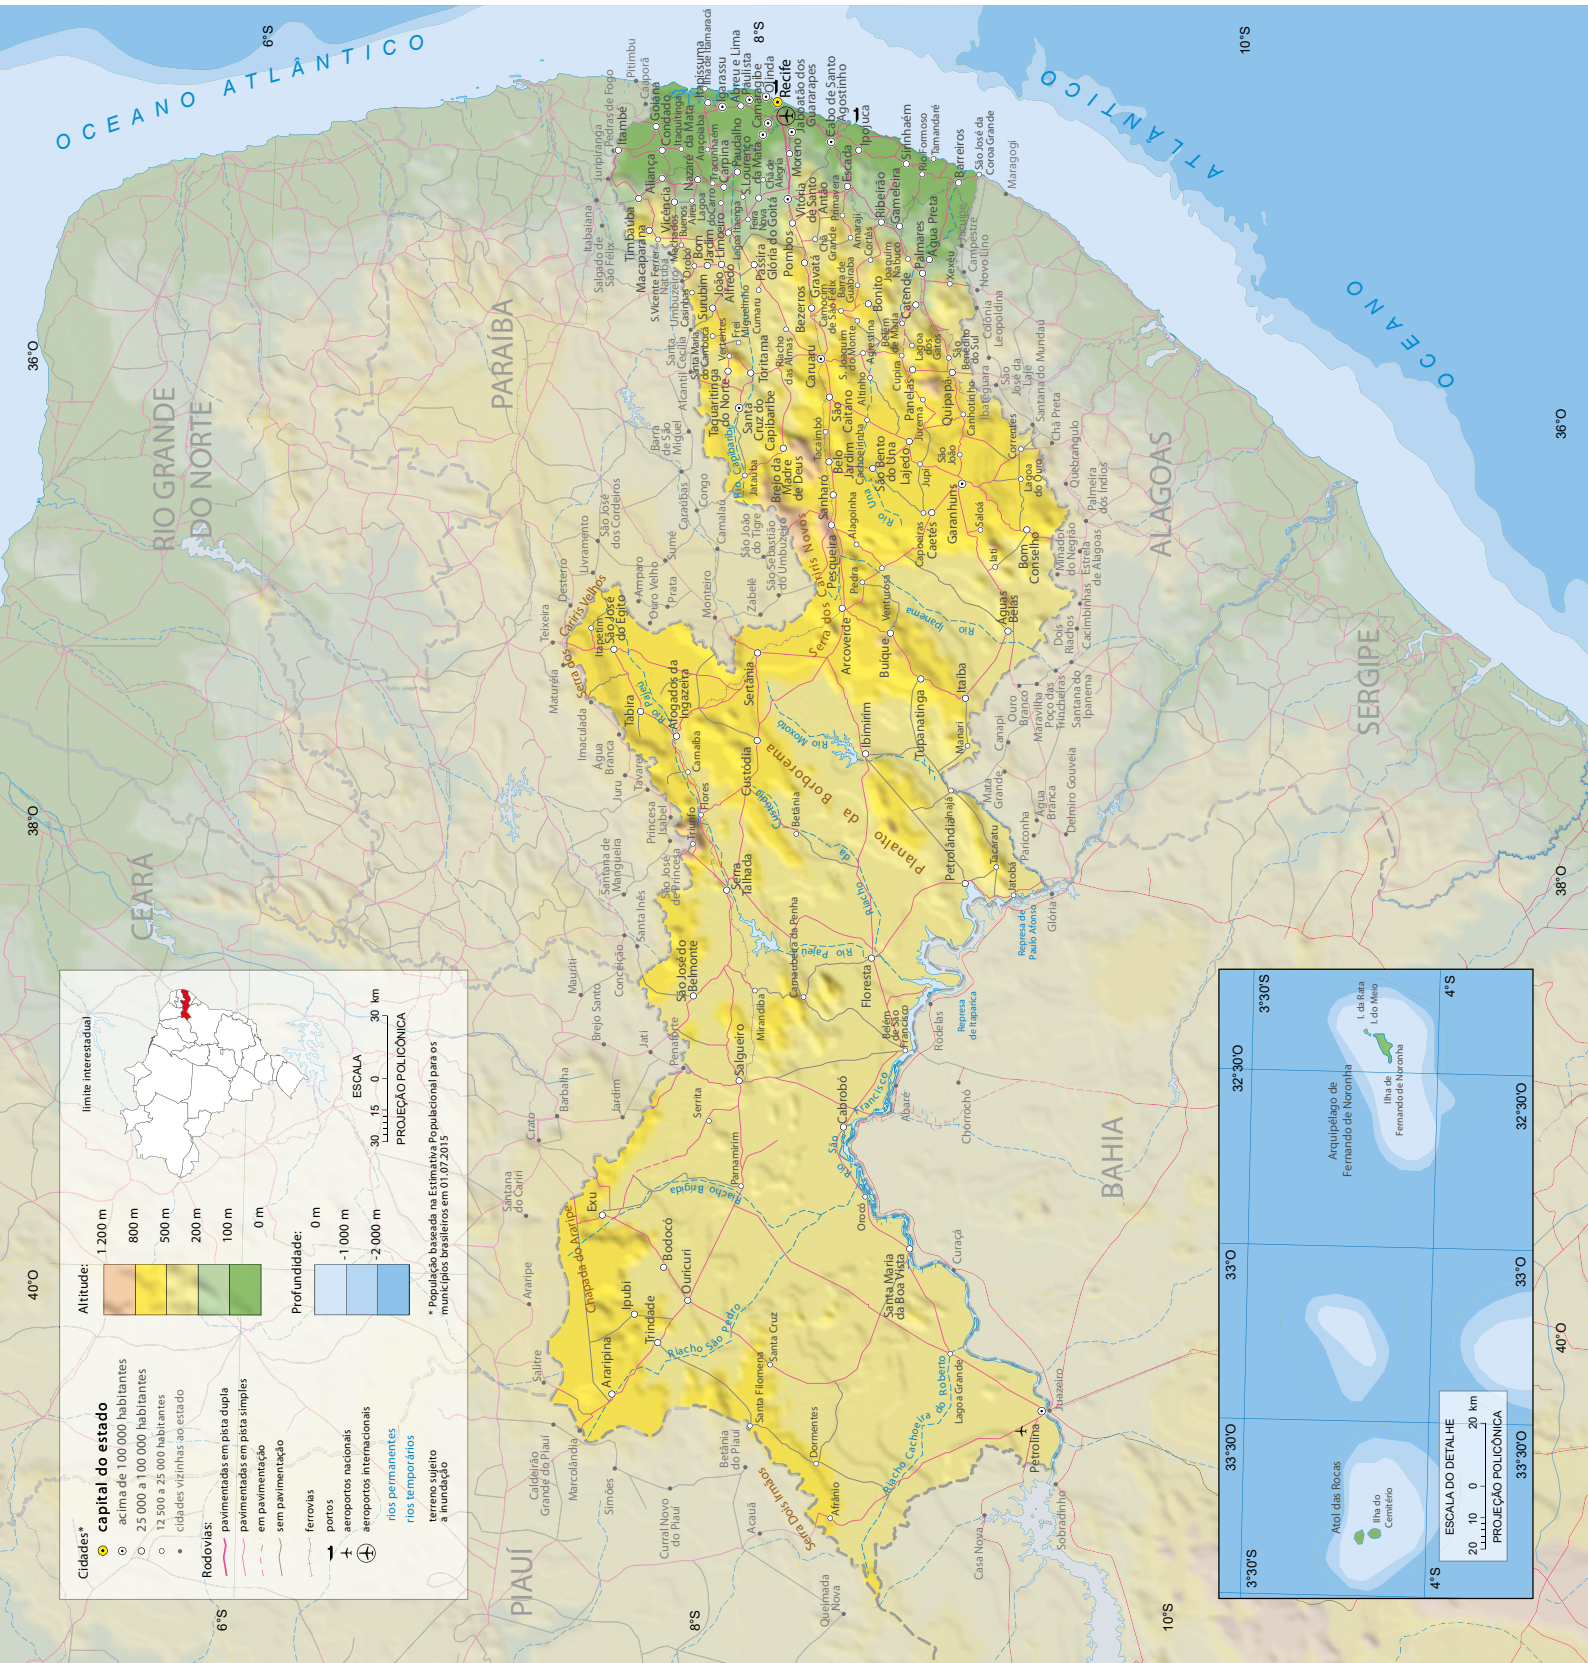

Pernambuco

Fonte: IBGE. Base cartográfica contínua do Brasil ao milionésimo, escala 1:100 000 - BCIM. Versão 2014. Rio de Janeiro, 2014. Também conhecida como versão 4. Disponível em: <https://www.ibge.gov.br/geociencias/cartas-e-mapas/bases-cartograficas-continuas/15759-brasil.html?edicao=16033&t=downloads>. Acesso em: out. 2018.