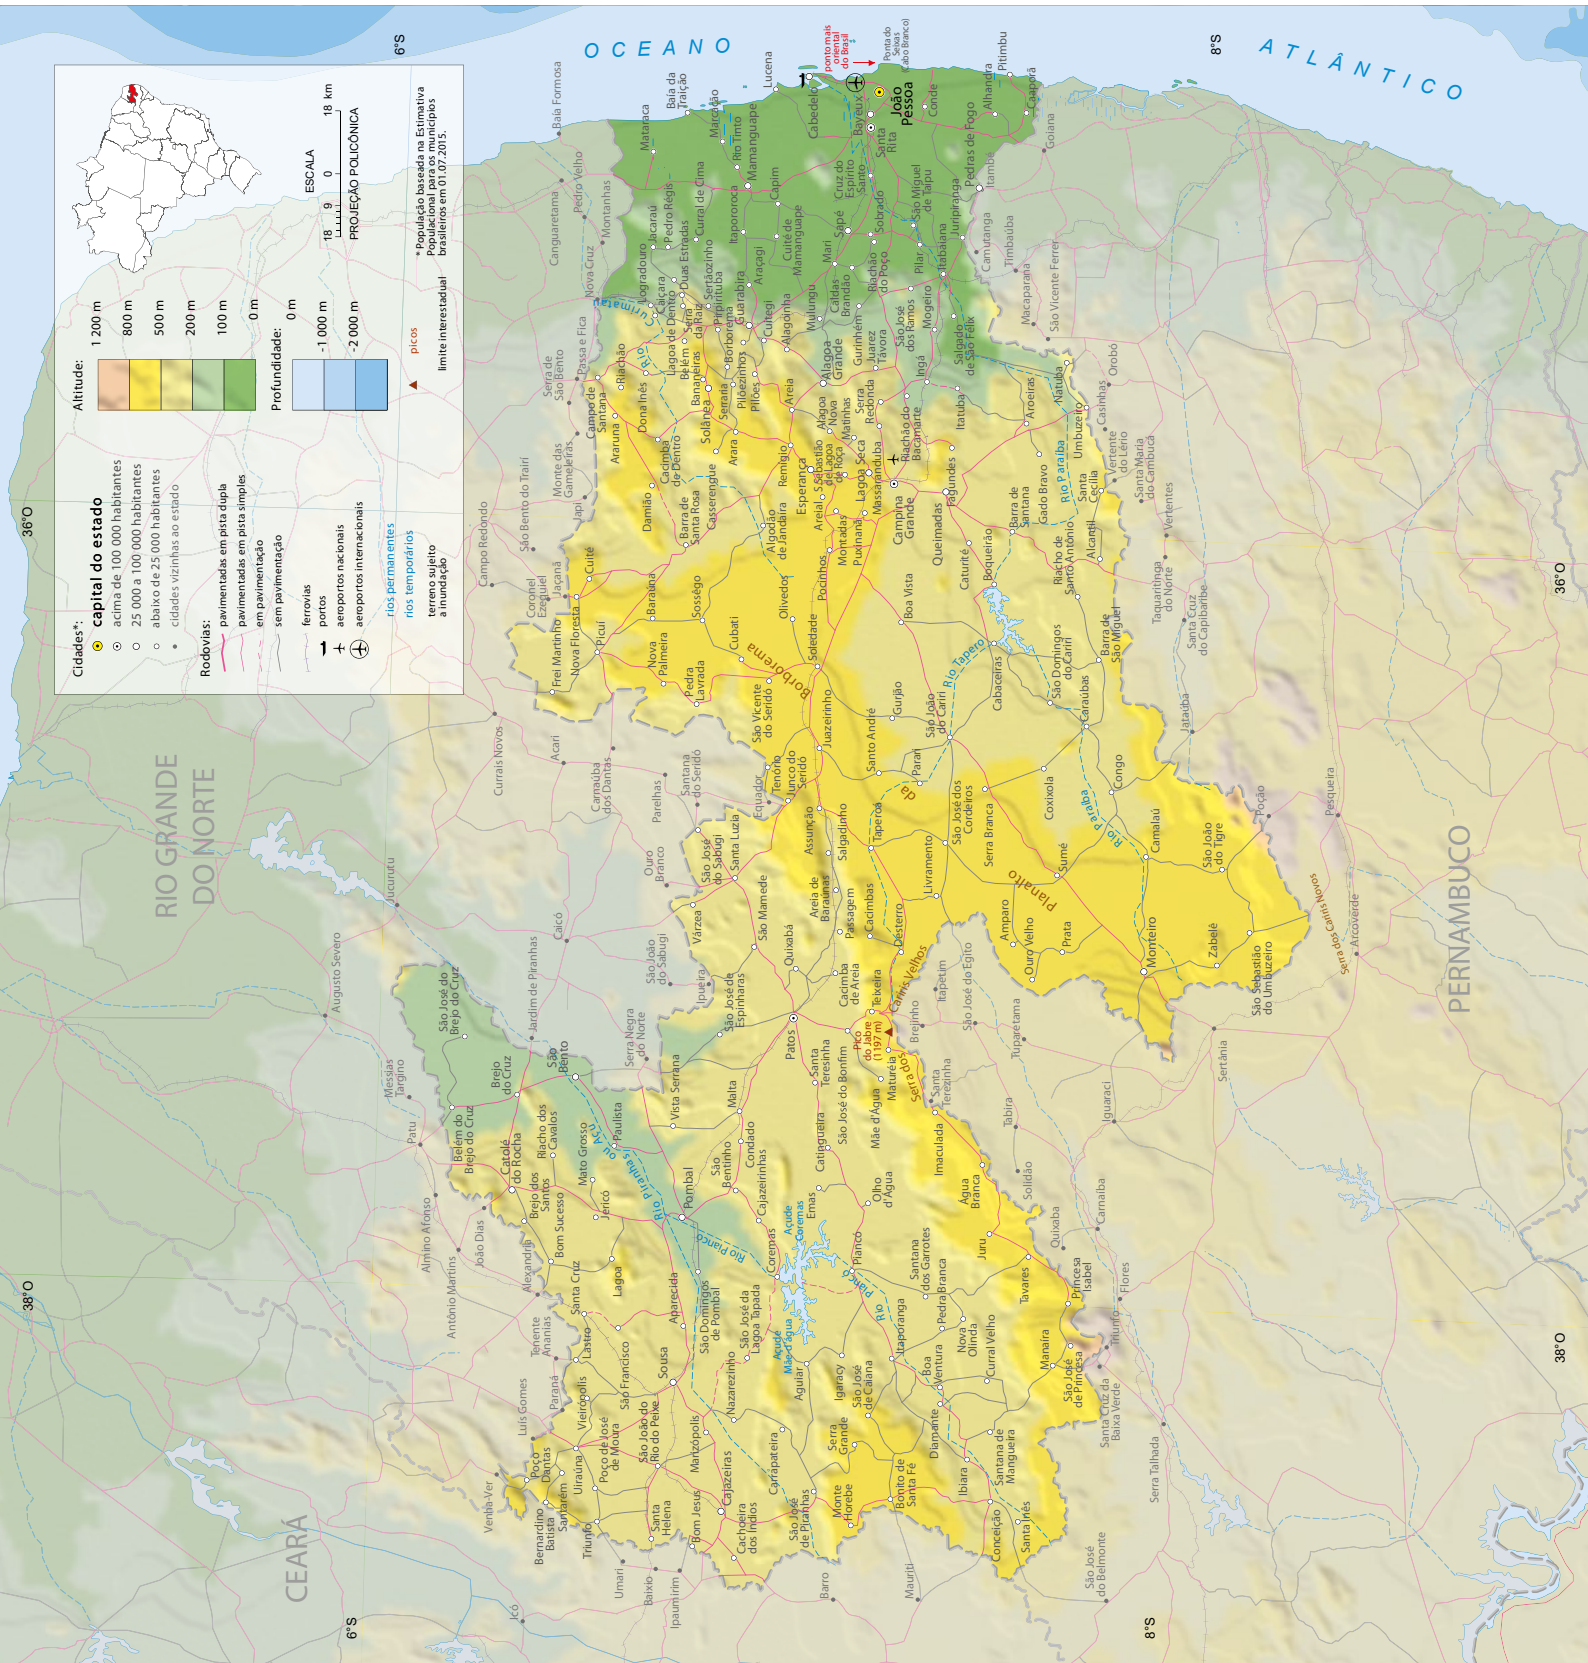

Paraíba

Fonte: IBGE. Base cartográfica contínua do Brasil ao milionésimo, escala 1:100 000 - BCIM. Versão 2014. Rio de Janeiro, 2014. Também conhecida como versão 4. Disponível em: <https://www.ibge.gov.br/geociencias/cartas-e-mapas/bases-cartograficas-continuas/15759-brasil.html?edicao=16033&t=downloads>. Acesso em: out. 2018.