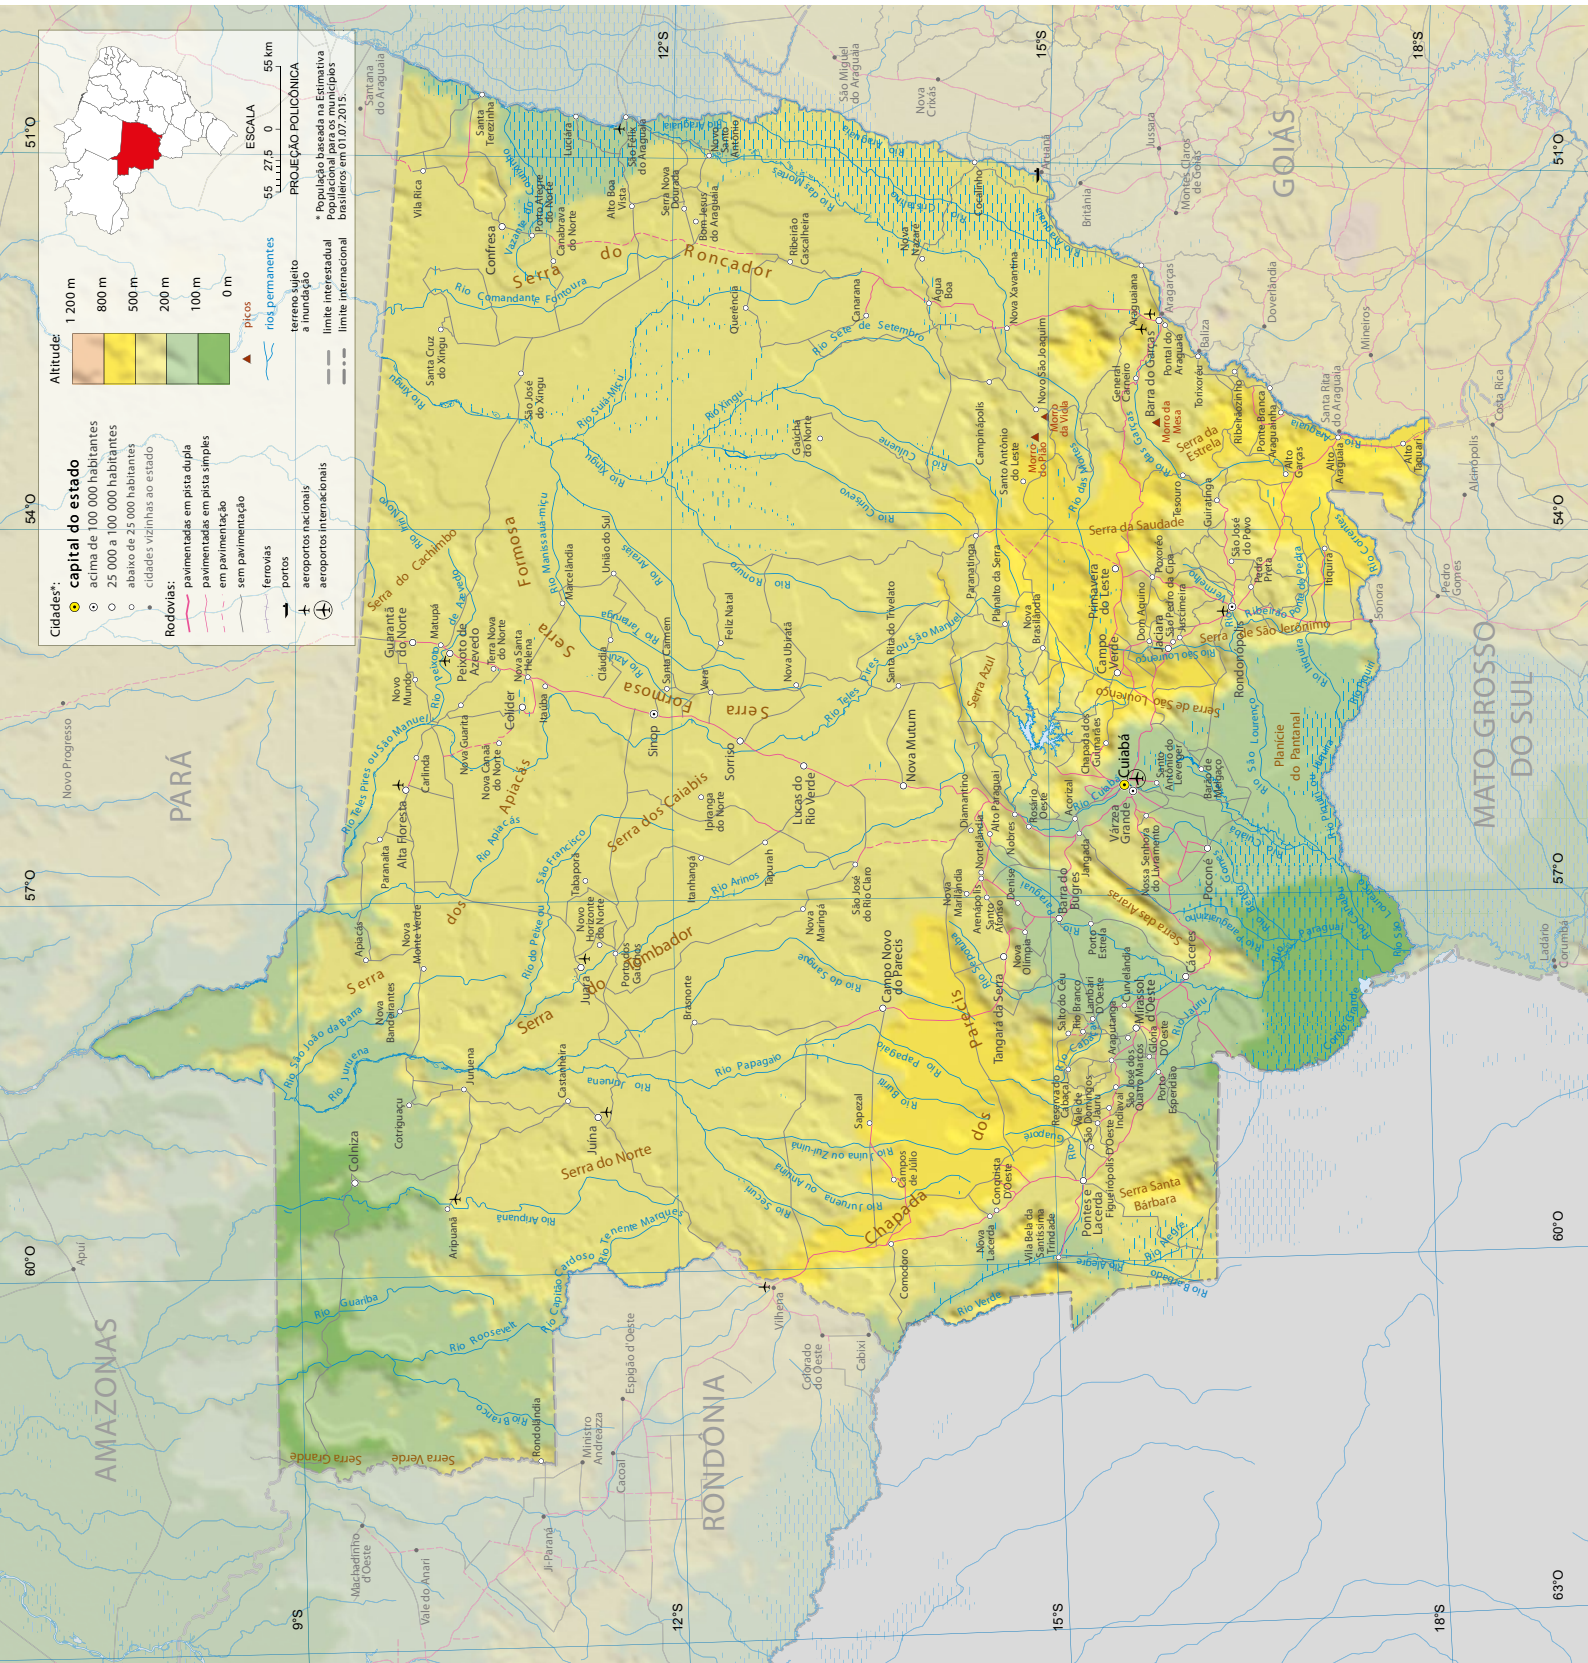

Mato Grosso

Fonte: IBGE. Base cartográfica contínua do Brasil ao milionésimo, escala 1:100 000 - BCIM. Versão 2014. Rio de Janeiro, 2014. Também conhecida como versão 4. Disponível em: <https://www.ibge.gov.br/geociencias/cartas-e-mapas/bases-cartograficas-continuas/15759-brasil.html?edicao=16033&t=downloads>. Acesso em: out. 2018.