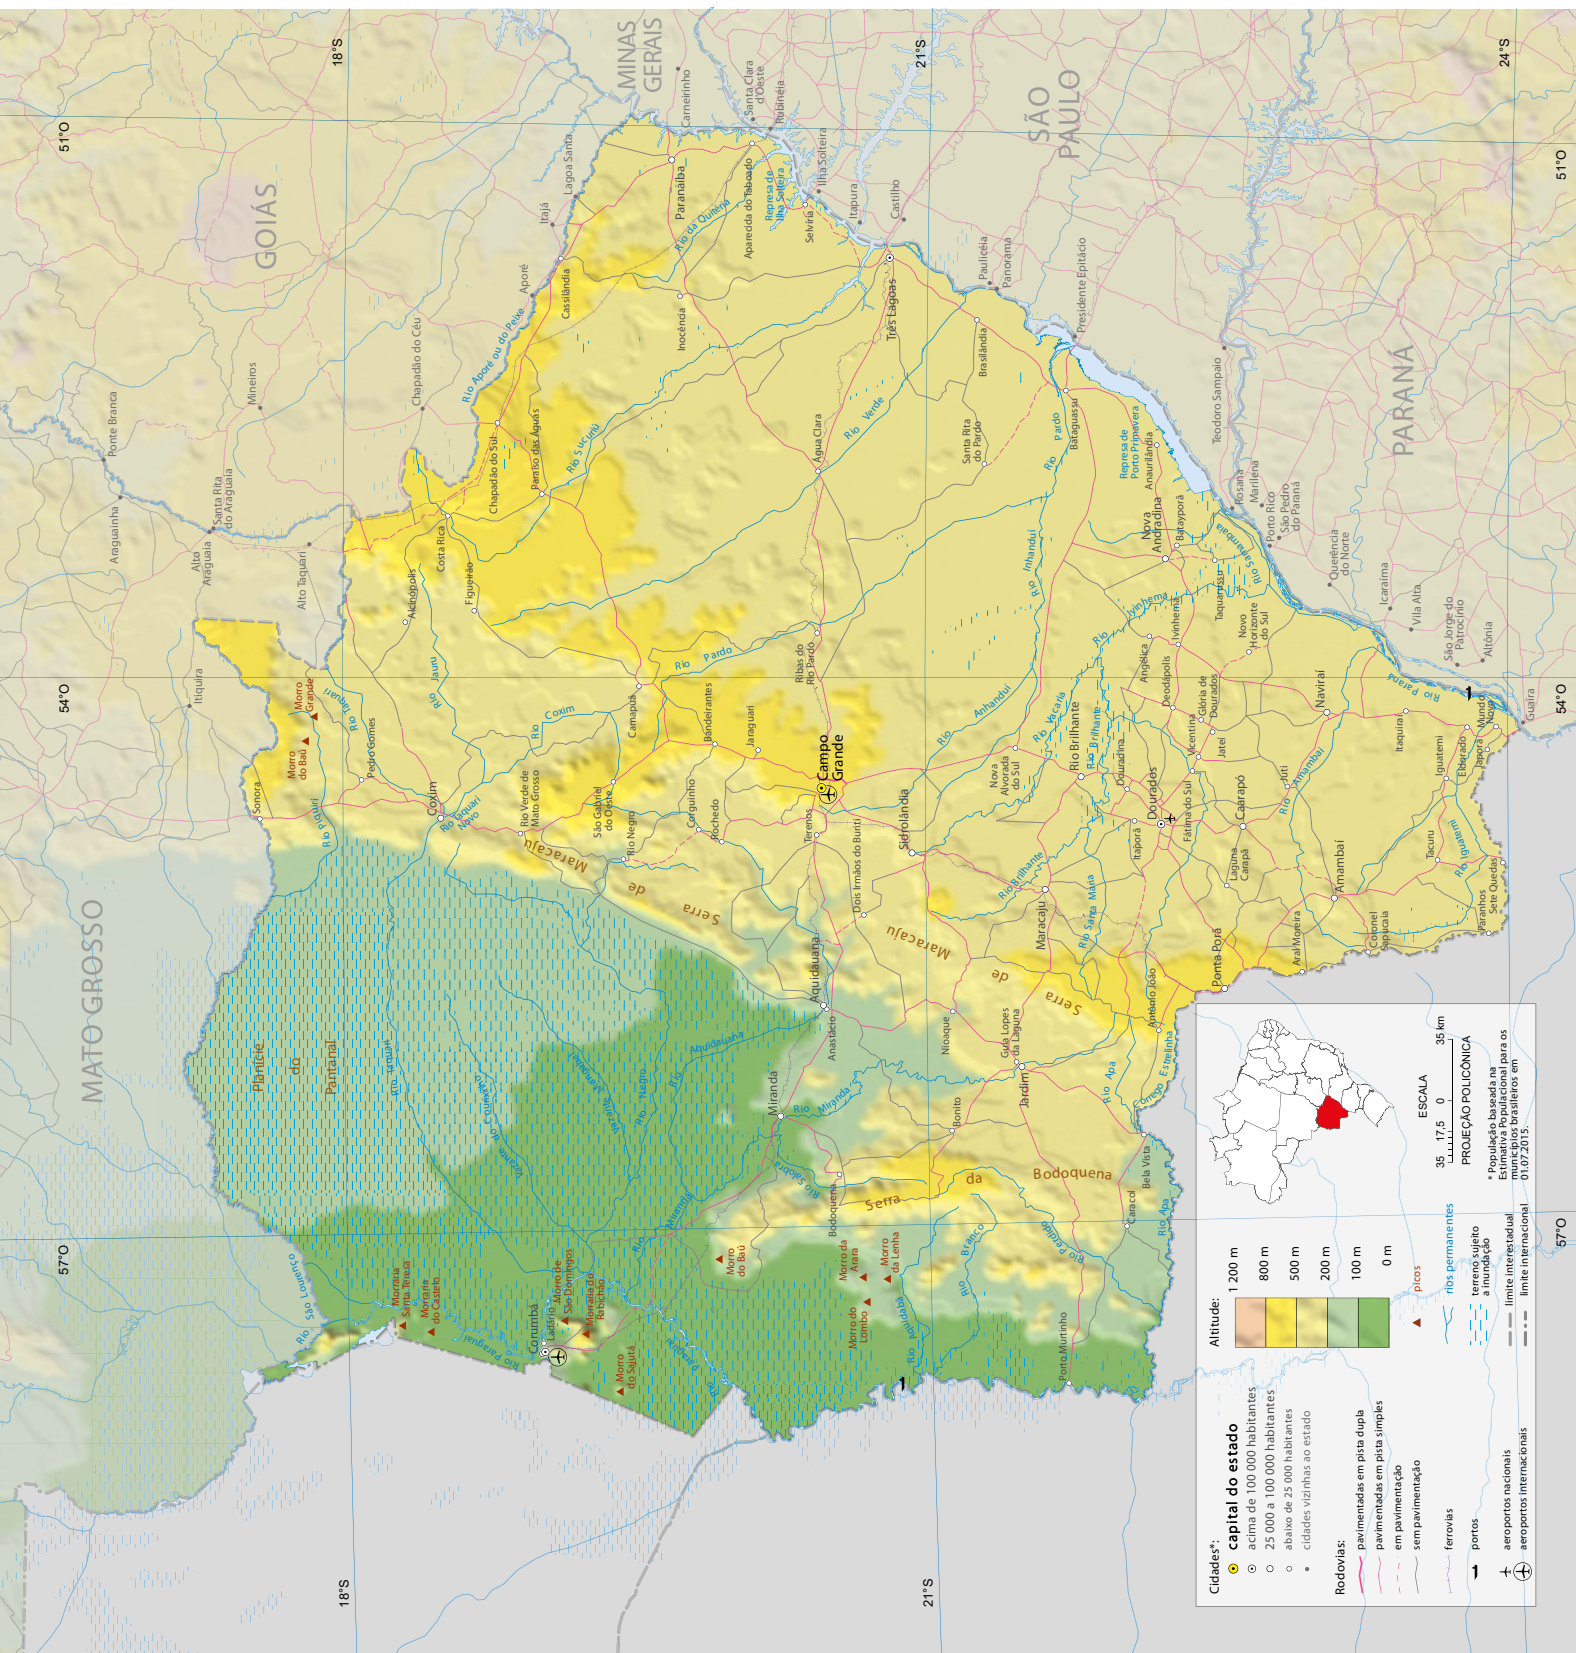

Mato Grosso do Sul

Fonte: IBGE. Base cartográfica contínua do Brasil ao milionésimo, escala 1:100 000 - BCIM. Versão 2014. Rio de Janeiro, 2014. Também conhecida como versão 4. Disponível em: <https://www.ibge.gov.br/geociencias/cartas-e-mapas/bases-cartograficas-continuas/15759-brasil.html?edicao=16033&t=downloads>. Acesso em: out. 2018.