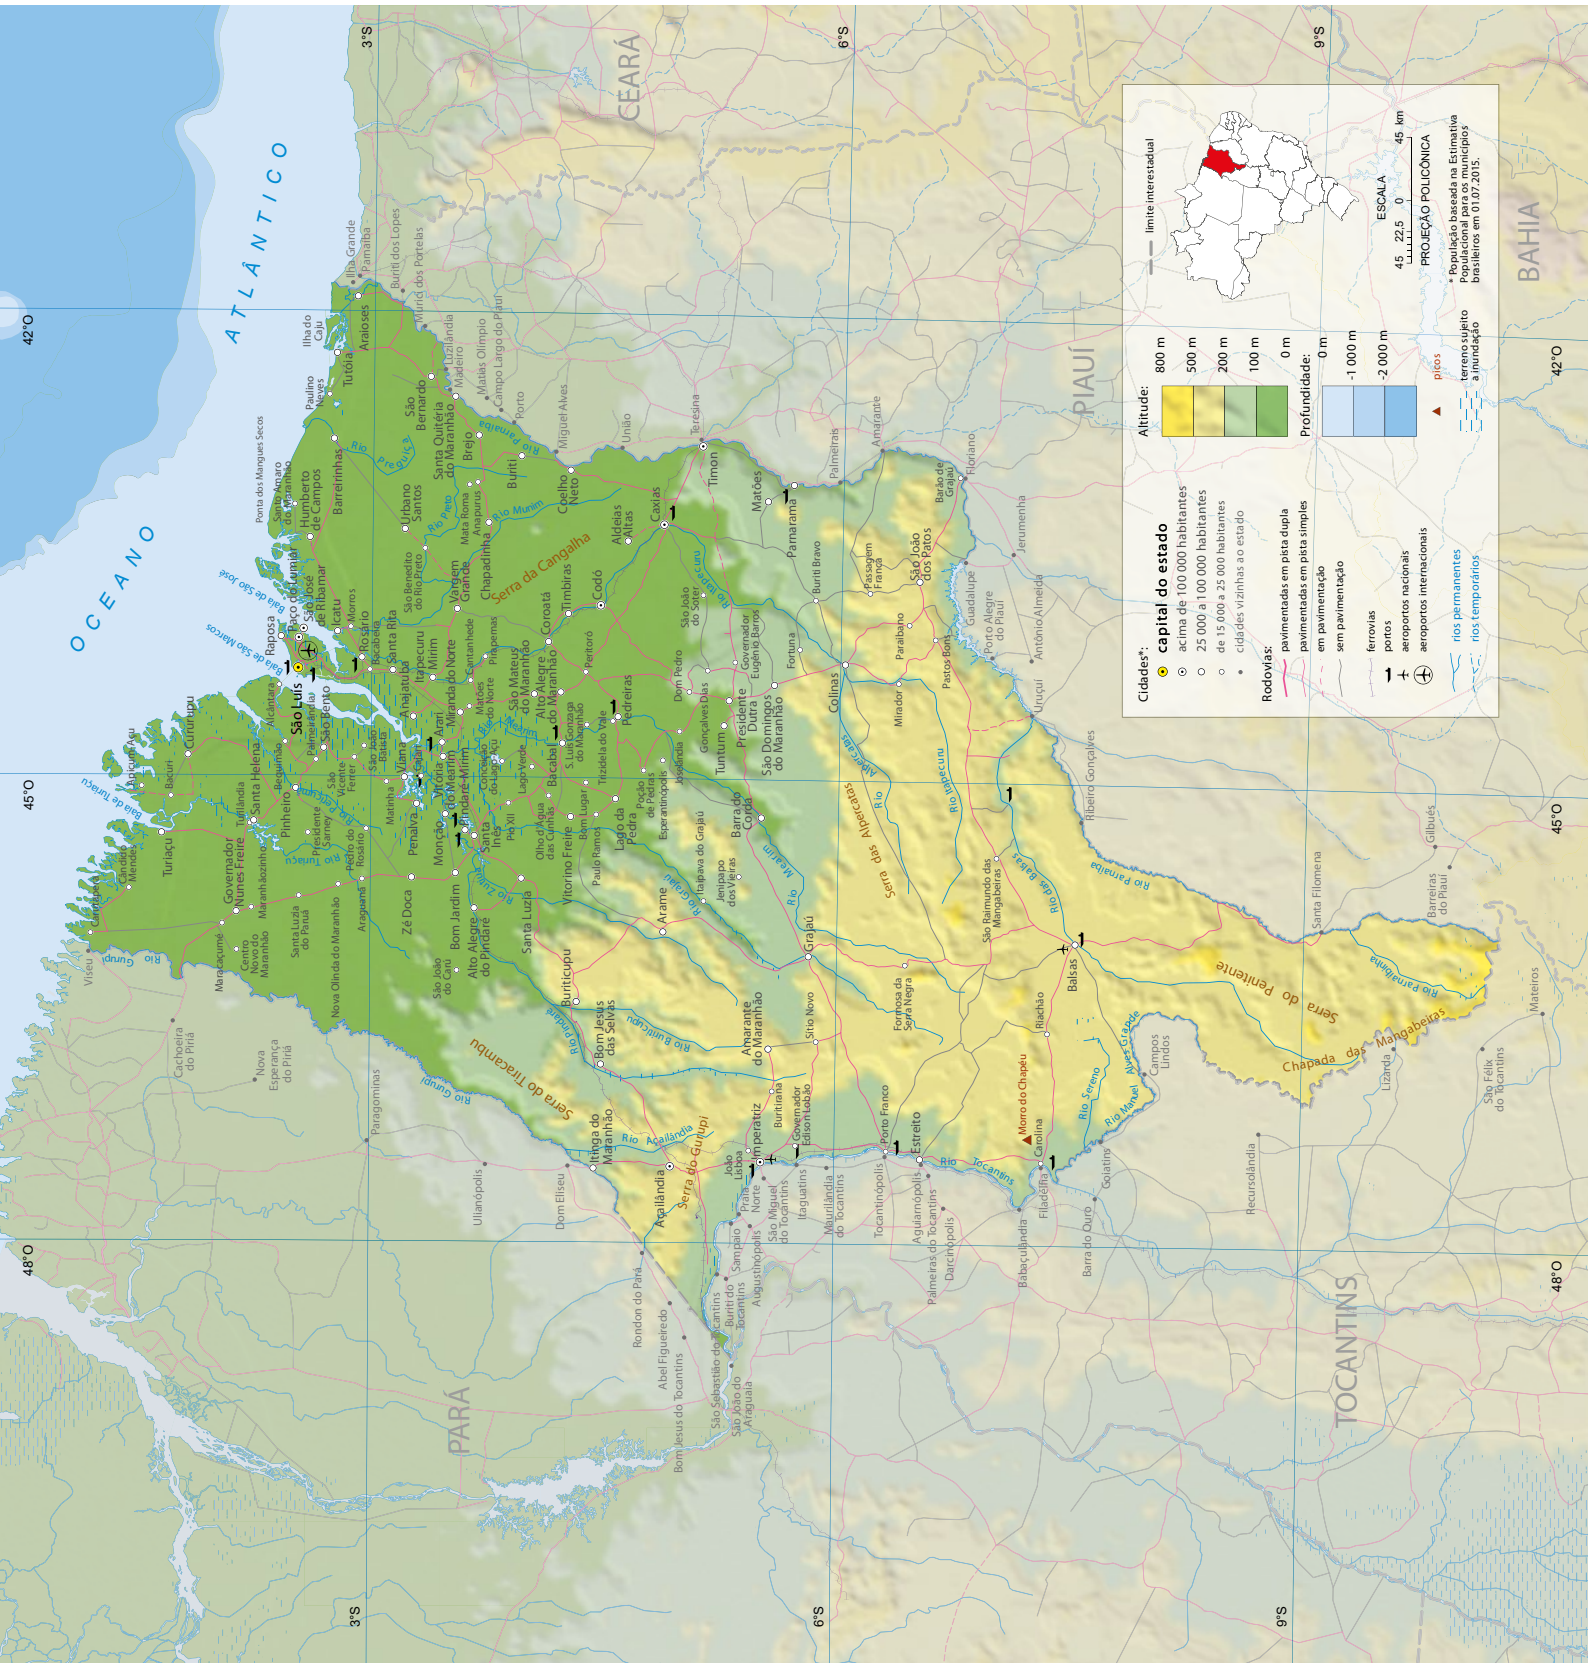

Maranhão

Fonte: IBGE. Base cartográfica contínua do Brasil ao milionésimo, escala 1:100 000 - BCIM. Versão 2014. Rio de Janeiro, 2014. Também conhecida como versão 4. Disponível em: <https://www.ibge.gov.br/geociencias/cartas-e-mapas/bases-cartograficas-continuas/15759-brasil.html?edicao=16033&t=downloads>. Acesso em: out. 2018.