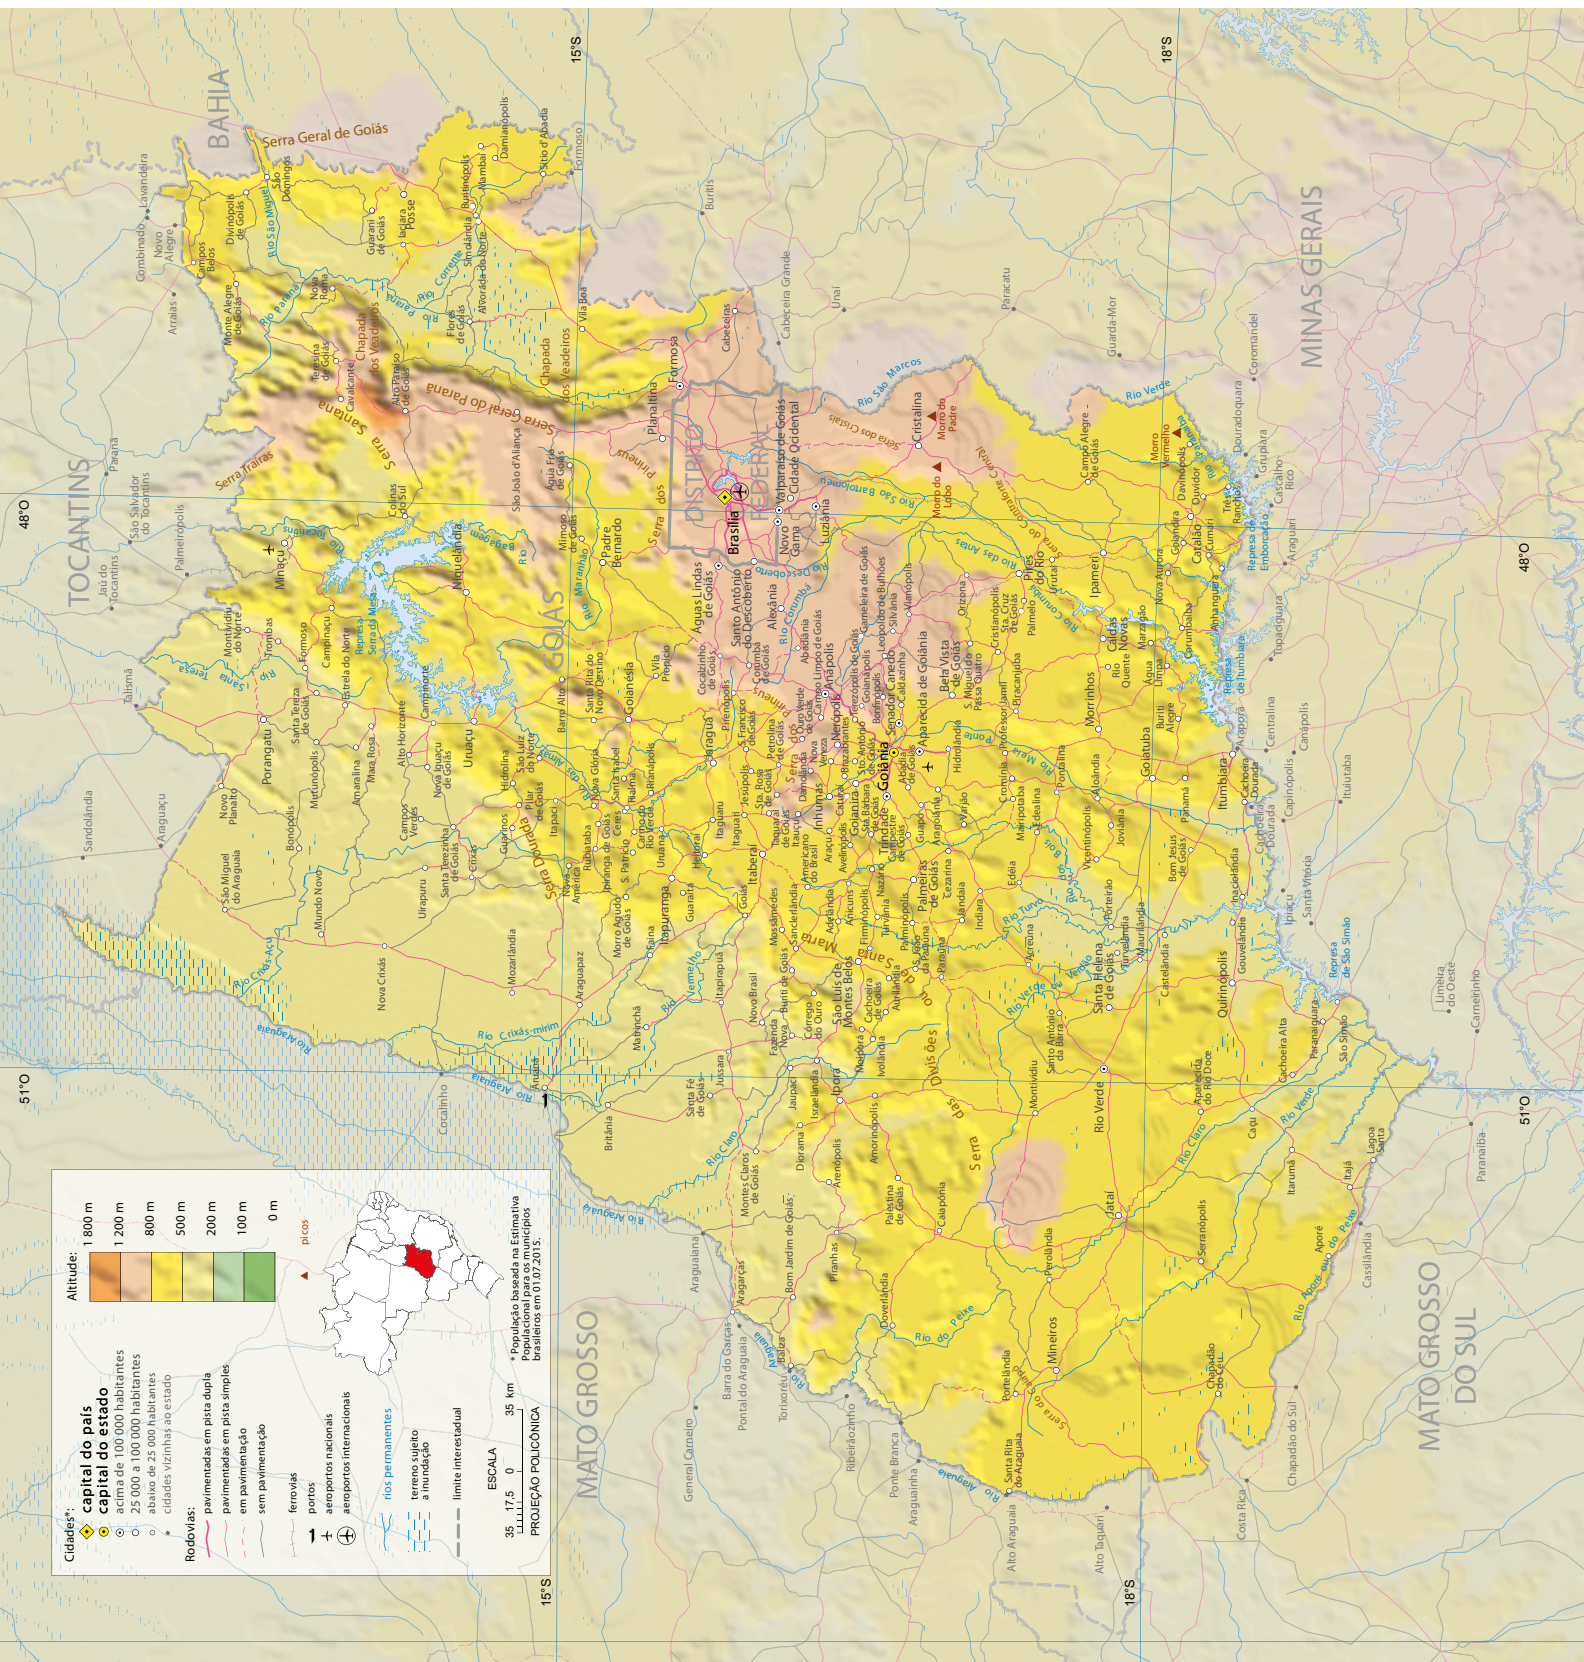

## Goiás e Distrito Federal

Fonte: IBGE. Base cartográfica contínua do Brasil ao milionésimo, escala 1:100 000 - BCIM. Versão 2014. Rio de Janeiro, 2014. Também conhecida como versão 4. Disponível em: <https://www.ibge.gov.br/geociencias/cartas-e-mapas/bases-cartograficas-continuas/15759-brasil.html?edicao=16033&t=downloads>. Acesso em: out. 2018.