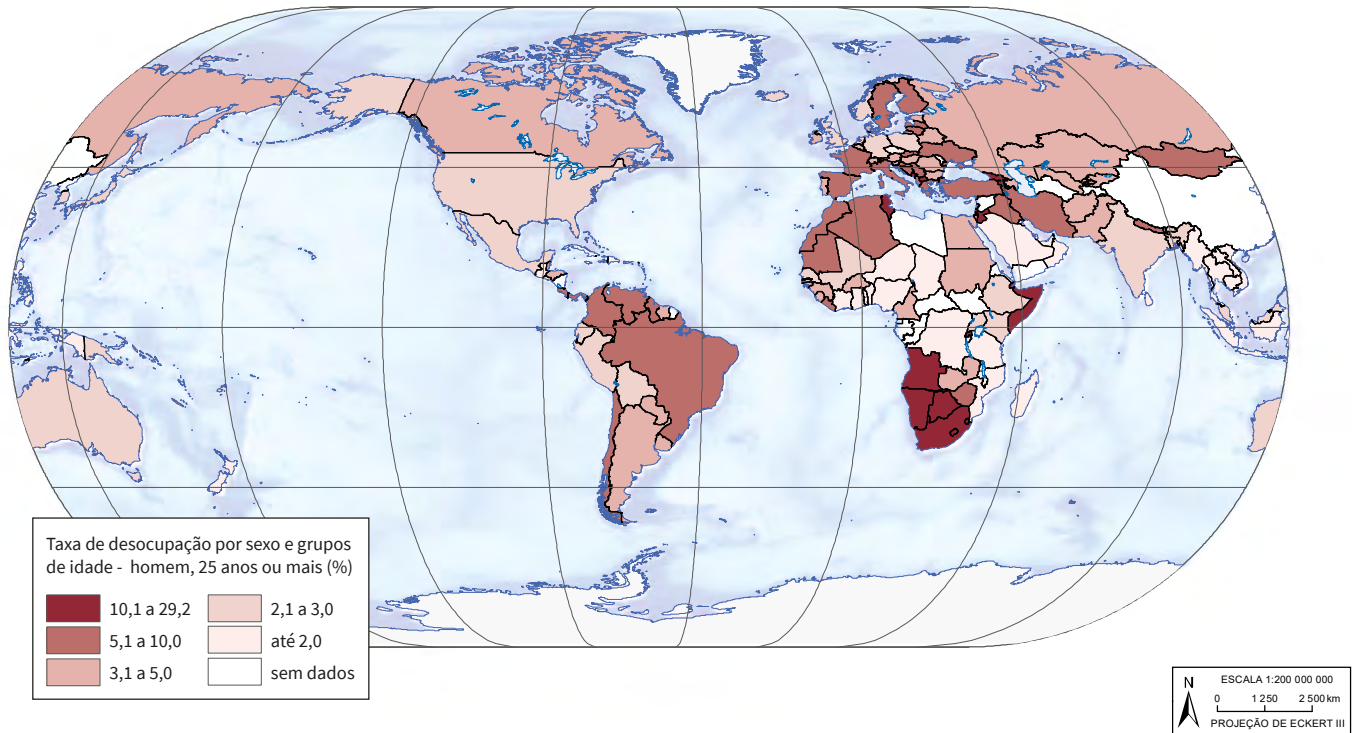

### Homem, 25 anos ou mais

### Mulher, 25 anos ou mais

Fonte: UNEMPLOYMENT rate, by sex and age, 2015-2022. In: UNITED NATIONS. Statistics Division. *Global SDG Indicator Database*. New York: UNSD, 2024. Indicator 8.5.2. Disponível em: <https://unstats.un.org/sdgs/dataportal/database>. Acesso em: ago. 2024.  
Nota: Dados mais recentes de cada país no período 2015-2022.

Você sabe qual o país-membro do G20 com as maiores taxas de desocupação em 2022? Veja o gráfico e descubra.