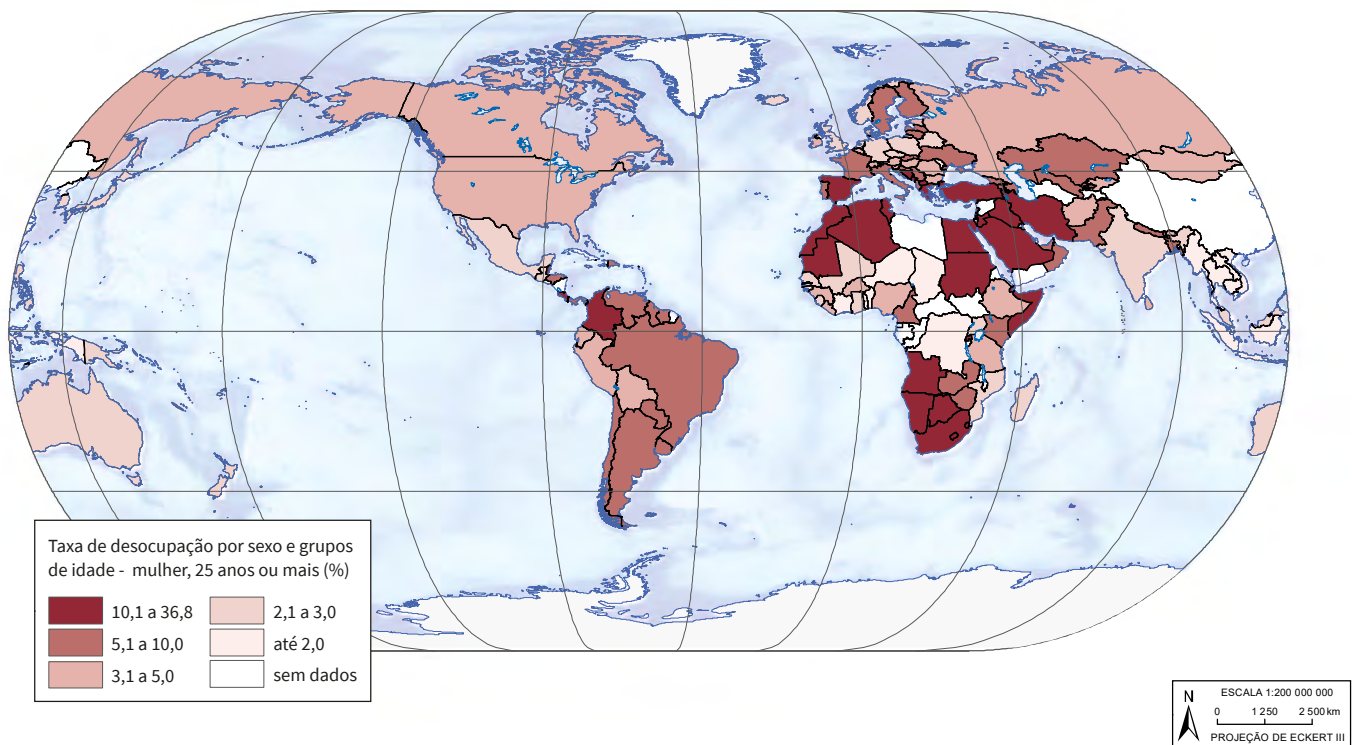

### Homem, 25 anos ou mais

### Mulher, 25 anos ou mais

Fonte: UNEMPLOYMENT rate, by sex and age, 2015-2022. In: UNITED NATIONS. Statistics Division. *Global SDG Indicator Database*. New York: UNSD, 2024. Indicator 8.5.2. Disponível em: <https://unstats.un.org/sdgs/dataportal/database>. Acesso em: ago. 2024.  
Nota: Dados mais recentes de cada país no período 2015-2022.

Você sabe qual o país-membro do G20 com as maiores taxas de desocupação em 2022? Veja o gráfico e descubra.