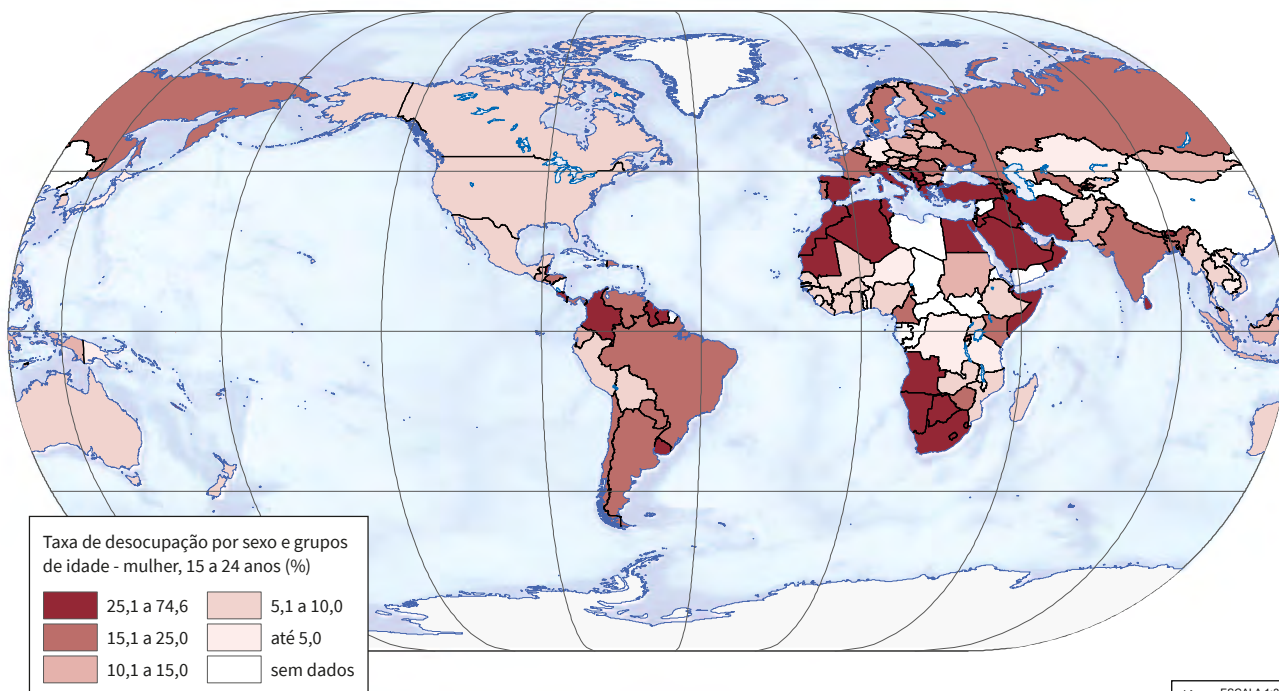

Indicador 8.5.2
Taxa de desocupação, por sexo e grupos de idade - 2015-2022

Homem, 15 a 24 anos

ESCALA 1:200 000 000
0 1250 2500 km
PROJEÇÃO DE ECKERT III

Mulher, 15 a 24 anos

ESCALA 1:200 000 000
0 1250 2500 km
PROJEÇÃO DE ECKERT III

Fonte: UNEMPLOYMENT rate, by sex and age, 2015-2022. In: UNITED NATIONS. Statistics Division. *Global SDG Indicator Database*. New York: UNSD, 2024. Indicador 8.5.2. Disponível em: <https://unstats.un.org/sdgs/dataportal/database>. Acesso em: ago. 2024.

Nota: Dados mais recentes de cada país no período 2015-2022.