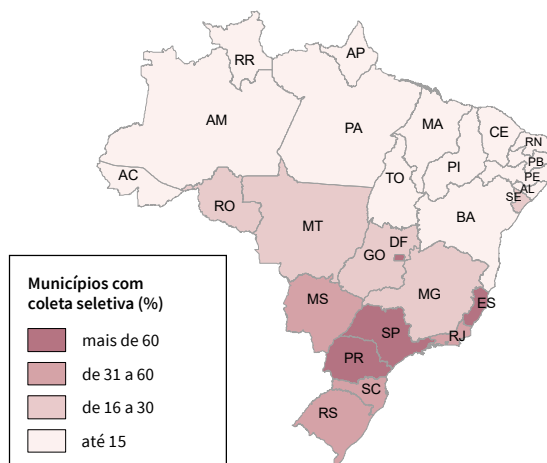

Serviço de coleta de lixo - 2019

Como era feita a coleta de lixo no Brasil em 2019?

COLETA DE LIXO

Como o lixo que produzimos está relacionado com a atual crise climática? Você sabe?

ABASTECIMENTO DE ÁGUA

Coleta seletiva

Plano Municipal de Gestão Integrada de Resíduos Sólidos (PMGIRS)

Fontes: 1. PESQUISA Nacional por Amostra de Domicílios Contínua 2019: domicílios e moradores, por destino do lixo. In: IBGE. Sidra: sistema IBGE de recuperação automática. Rio de Janeiro, [2020]. tab. 6736. Disponível em: <https://sidra.ibge.gov.br/tabela/6736>. Acesso em: set. 2022. | 2. RESÍDUOS sólidos, 2020. In: BRASIL. Secretaria Nacional de Saneamento. Sistema Nacional de Informações sobre Saneamento - SNIS. Série Histórica. Brasília, DF, [2022]. Indicador IN030. Disponível em: <http://app4.mdr.gov.br/serieHistorica/#>. Acesso em: set. 2022.