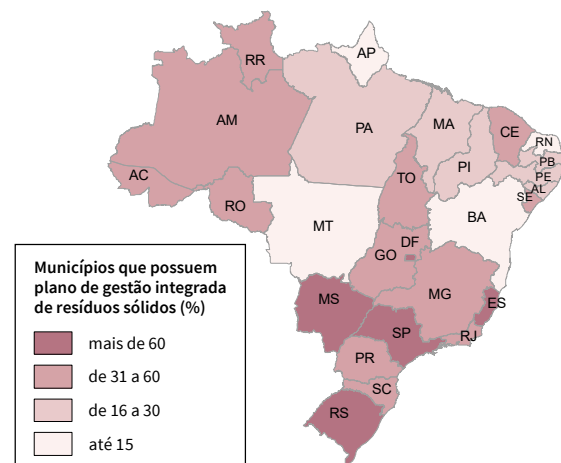

Serviço de coleta de lixo - 2019

Como era feita a coleta de lixo no Brasil em 2019?

COLETA DE LIXO

Como o lixo que produzimos está relacionado com a atual crise climática? Você sabe?

ABASTECIMENTO DE ÁGUA

Coleta seletiva

Plano Municipal de Gestão Integrada de Resíduos Sólidos (PMGIRS)

Fontes: 1. PESQUISA Nacional por Amostra de Domicílios Contínua 2019: domicílios e moradores, por destino do lixo. In: IBGE. Sidra: sistema IBGE de recuperação automática. Rio de Janeiro, [2020]. tab. 6736. Disponível em: <https://sidra.ibge.gov.br/tabela/6736>. Acesso em: set. 2022. | 2. RESÍDUOS sólidos, 2020. In: BRASIL. Secretaria Nacional de Saneamento. Sistema Nacional de Informações sobre Saneamento - SNIS. Série Histórica. Brasília, DF, [2022]. Indicador IN030. Disponível em: <http://app4.mdr.gov.br/serieHistorica/#>. Acesso em: set. 2022.