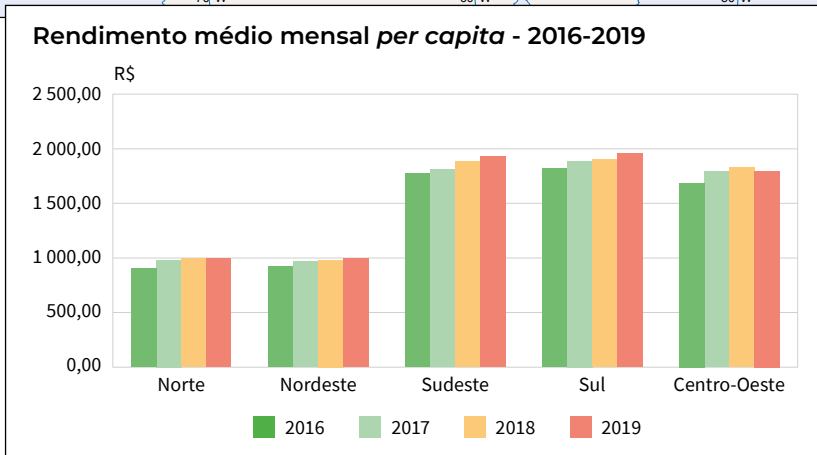

# Rendimento

## Rendimento domiciliar - 2019

Fonte: PESQUISA Nacional por Amostra de Domicílios Contínua, 2019: rendimento real médio mensal per capita nos domicílios. In: IBGE. Sidra: sistema IBGE de recuperação automática. Rio de Janeiro, [2020]. tab. 7395. Disponível em: <https://sidra.ibge.gov.br/tabela/7395>. Acesso em: maio 2022.