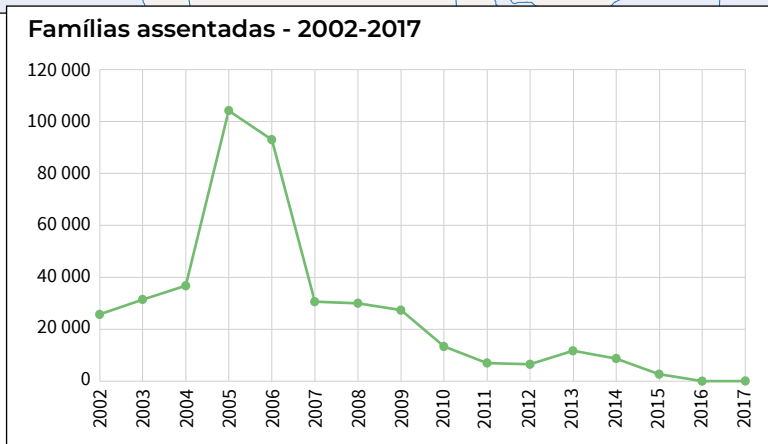

Agropecuária

Assentamentos rurais - 2022

Escala 1:26 000 000
 0 250 500 km
 Projeção Policônica
 Meridiano de Referência: -54°W. Gr
 Paralelo de Referência: 0°

Fonte: PROJETOS de assentamento federal. In: INSTITUTO NACIONAL DE COLONIZAÇÃO E REFORMA AGRÁRIA. *Acervo Fundiário Digital*. Brasília, DF: Incra, [2022?]. Shapefiles. Disponível em: https://certificacao.incra.gov.br/csv_shp/export_shp.py. Acesso em: jun. 2022.