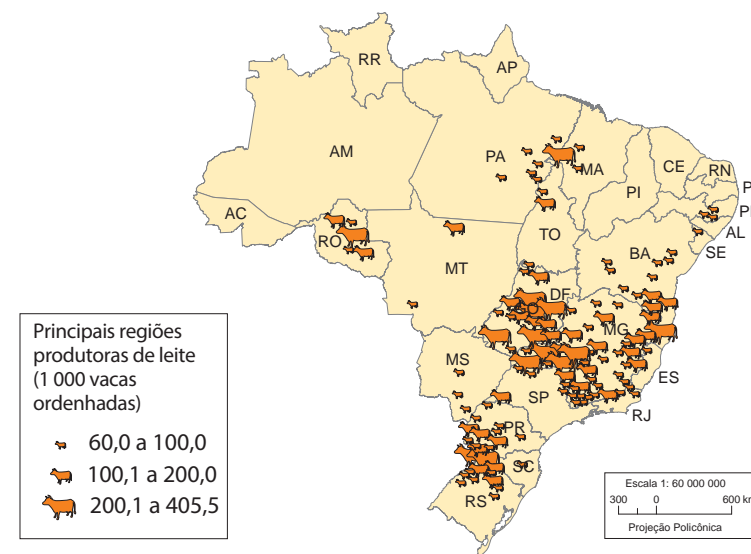

Rebanho bovino 2014

Vacas ordenhadas 2014

Evolução do rebanho bovino 1975-2014

Fonte: Pesquisa pecuária municipal 1975/2014. In: IBGE. Sidra: sistema IBGE de recuperação automática. Rio de Janeiro, [2015]. tab. 94 e 3939. Disponível em: <<http://www.sidra.ibge.gov.br>>. Acesso em: set. 2015.