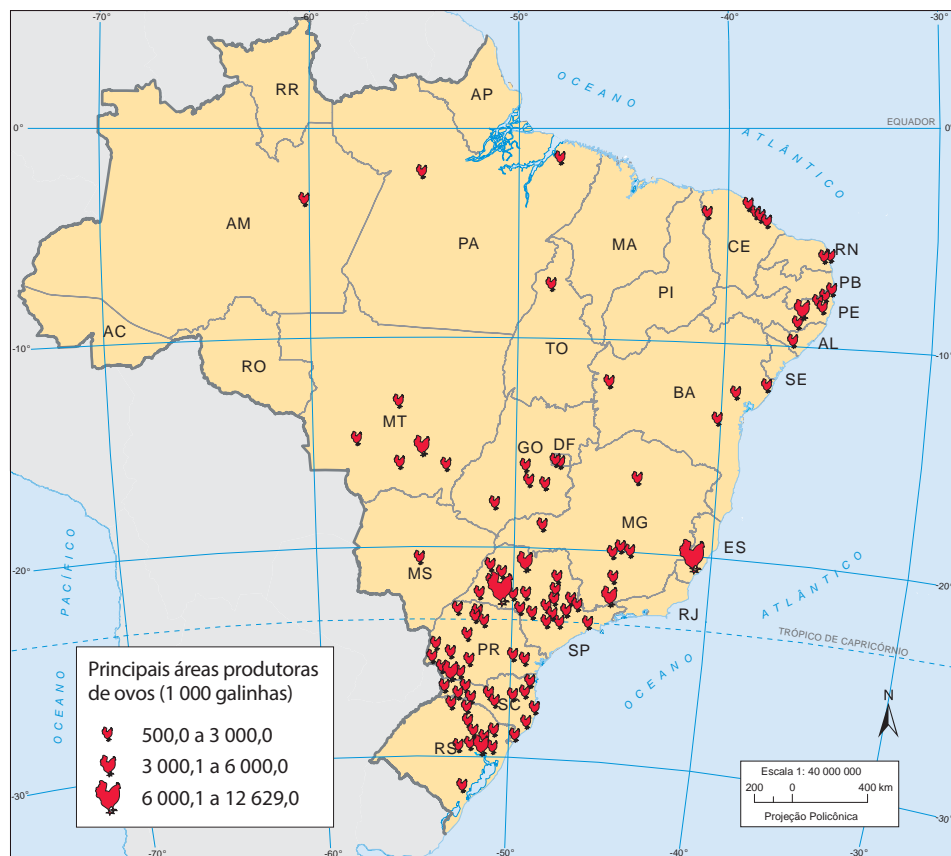

Aves

Suínos

Fonte: Pesquisa pecuária municipal 2014. In: IBGE. Sidra: sistema IBGE de recuperação automática. Rio de Janeiro, [2015]. tab. 3939. Disponível em: <<http://www.sidra.ibge.gov.br>>. Acesso em: set. 2015.