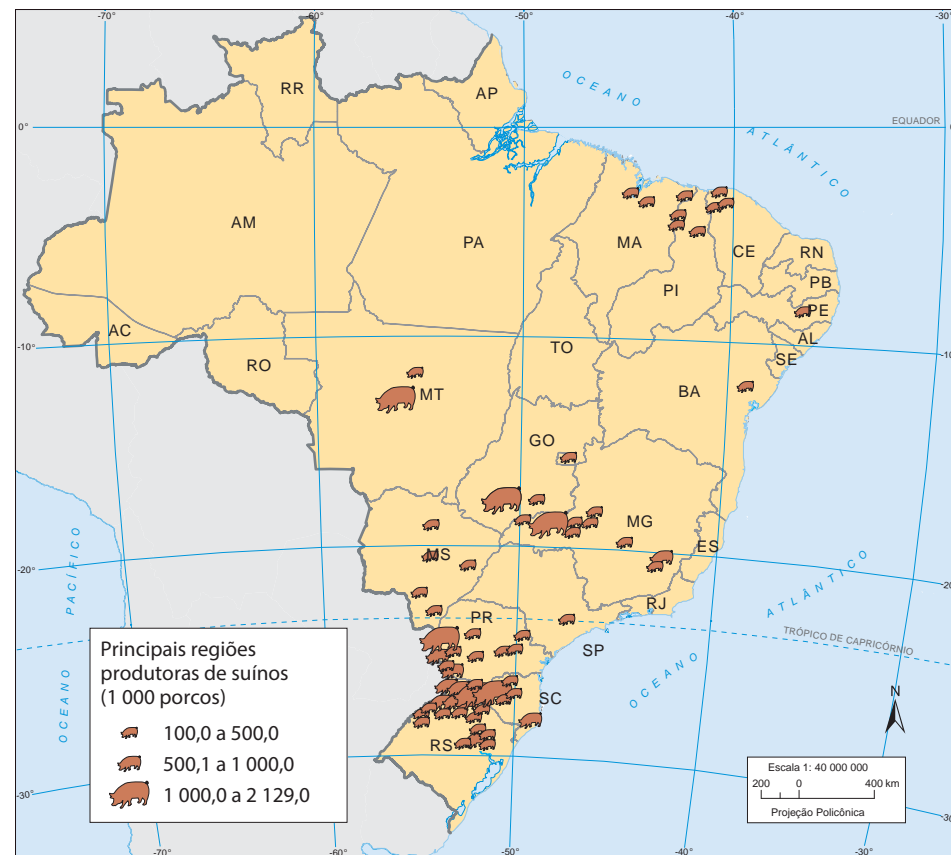

Aves

Suínos

Fonte: Pesquisa pecuária municipal 2014. In: IBGE. Sidra: sistema IBGE de recuperação automática. Rio de Janeiro, [2015]. tab. 3939. Disponível em: <<http://www.sidra.ibge.gov.br>>. Acesso em: set. 2015.