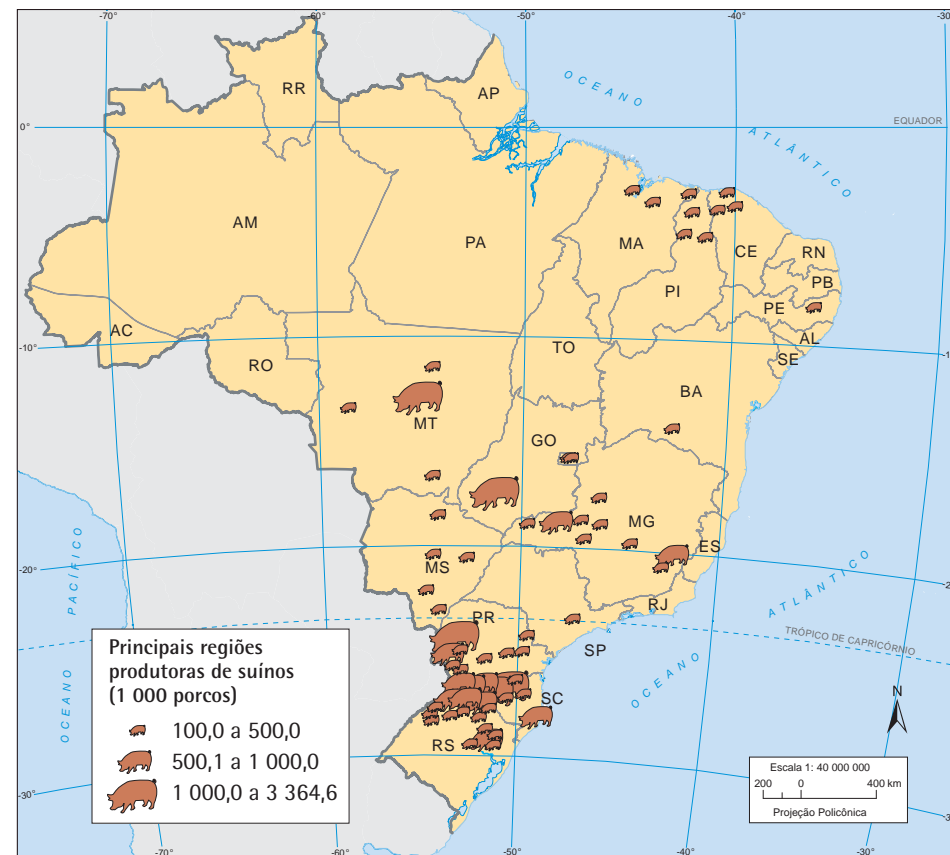

Aves

Suínos

Fonte: Pesquisa pecuária municipal 2016. In: IBGE. Sidra: sistema IBGE de recuperação automática. Rio de Janeiro, [2018]. tab. 3939. Disponível em: <<http://www.sidra.ibge.gov.br>>. Acesso em: out. 2018.