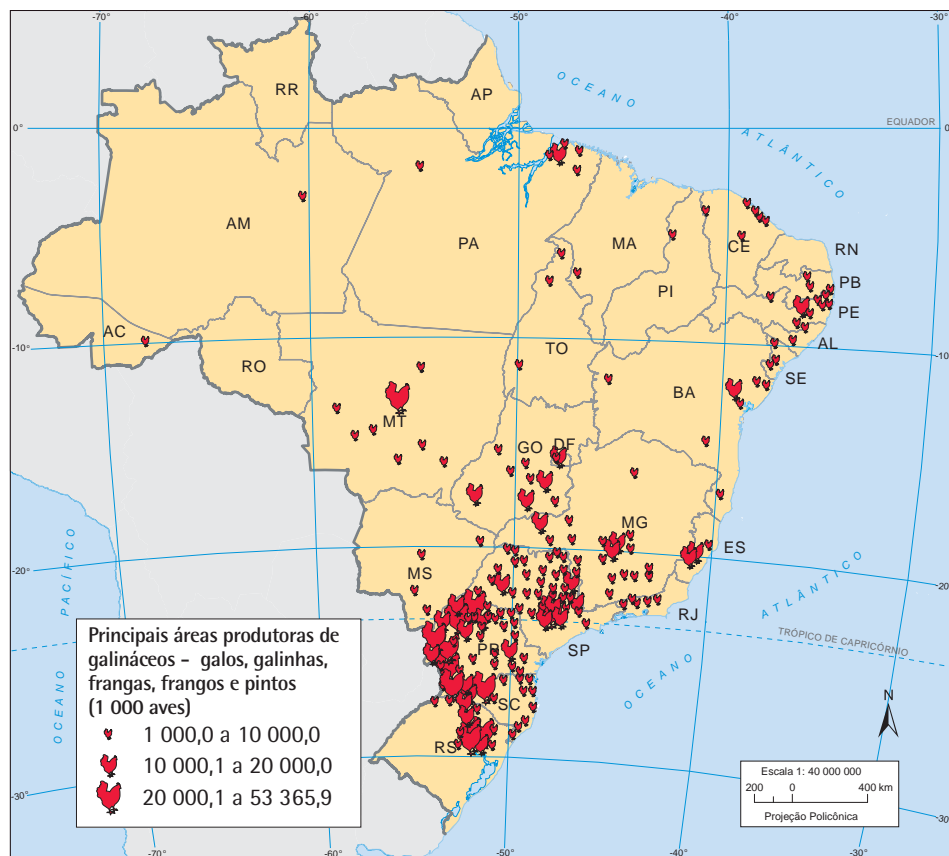

Aves

Suínos

Fonte: Pesquisa pecuária municipal 2016. In: IBGE. Sidra: sistema IBGE de recuperação automática. Rio de Janeiro, [2018]. tab. 3939. Disponível em: <<http://www.sidra.ibge.gov.br>>. Acesso em: out. 2018.