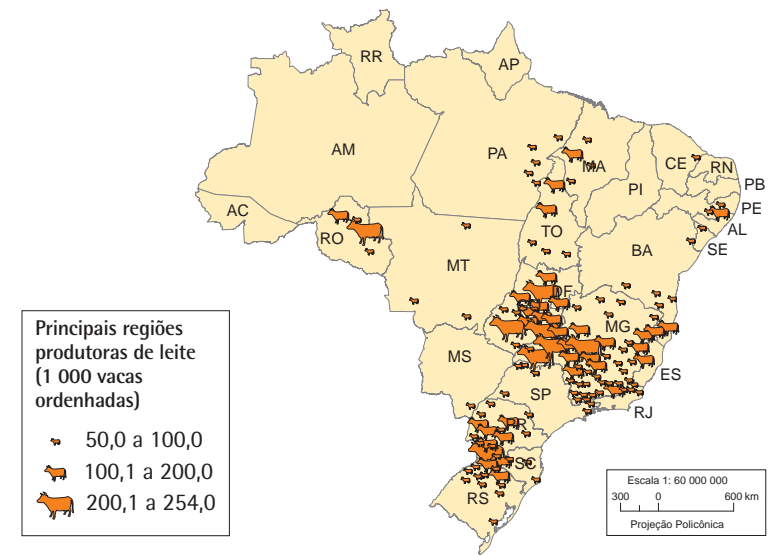

Rebanho bovino 2016

Vacas ordenhadas 2016

Evolução do rebanho bovino 1975-2016

Fonte: Pesquisa da pecuária municipal 1975/2016. In: IBGE. Sidra: sistema IBGE de recuperação automática. Rio de Janeiro, [2018]. tab. 94 e 3939. Disponível em: <<http://www.sidra.ibge.gov.br>>. Acesso em: out. 2018.