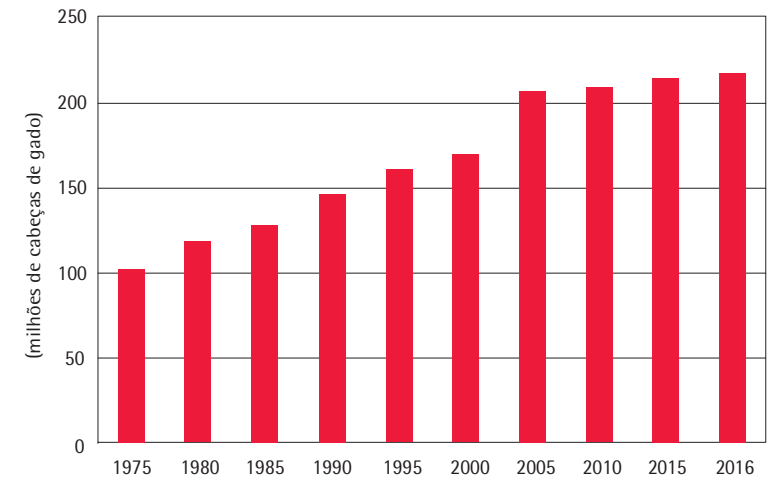

Rebanho bovino 2016

Vacas ordenhadas 2016

Evolução do rebanho bovino 1975-2016

Fonte: Pesquisa da pecuária municipal 1975/2016. In: IBGE. Sidra: sistema IBGE de recuperação automática. Rio de Janeiro, [2018]. tab. 94 e 3939. Disponível em: <<http://www.sidra.ibge.gov.br>>. Acesso em: out. 2018.