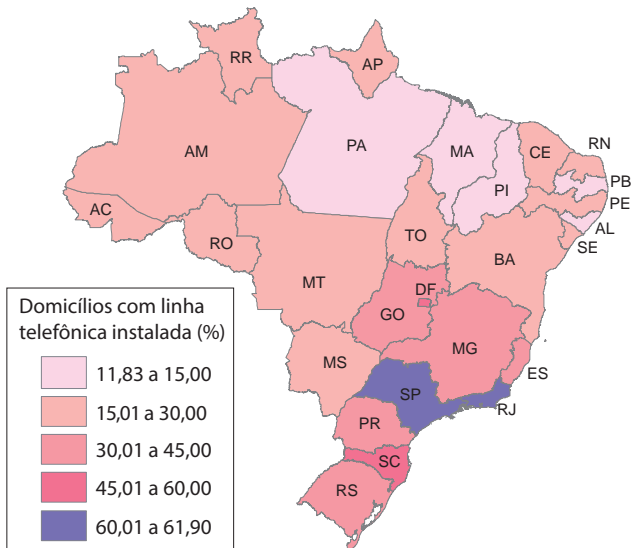

TV com sinal digital

TV por assinatura

Telefonia fixa

Telefonia móvel

Internet

Internet banda larga

Fonte: Pesquisa nacional por amostra de domicílios 2013. In: IBGE. Sidra: sistema IBGE de recuperação automática. Rio de Janeiro, [2014]. tab. 2387, 4858, 5203 e 5242. Disponível em: <<http://www.sidra.ibge.gov.br>>. Acesso em: set. 2015.