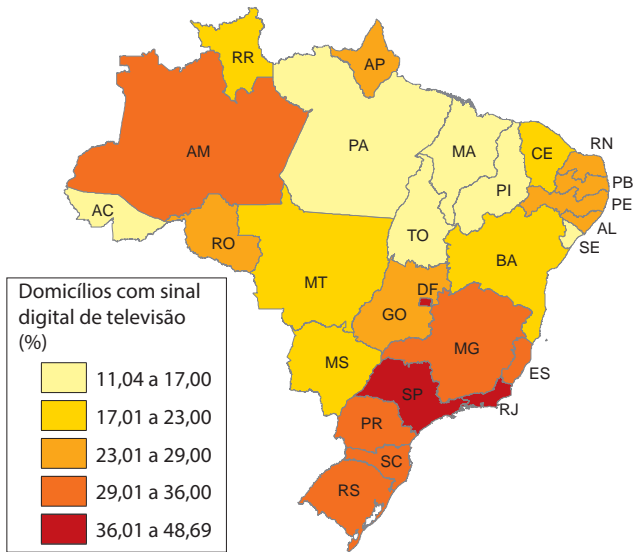

TV com sinal digital

TV por assinatura

Telefonia fixa

Telefonia móvel

Internet

Internet banda larga

Fonte: Pesquisa nacional por amostra de domicílios 2013. In: IBGE. Sidra: sistema IBGE de recuperação automática. Rio de Janeiro, [2014]. tab. 2387, 4858, 5203 e 5242. Disponível em: <<http://www.sidra.ibge.gov.br>>. Acesso em: set. 2015.