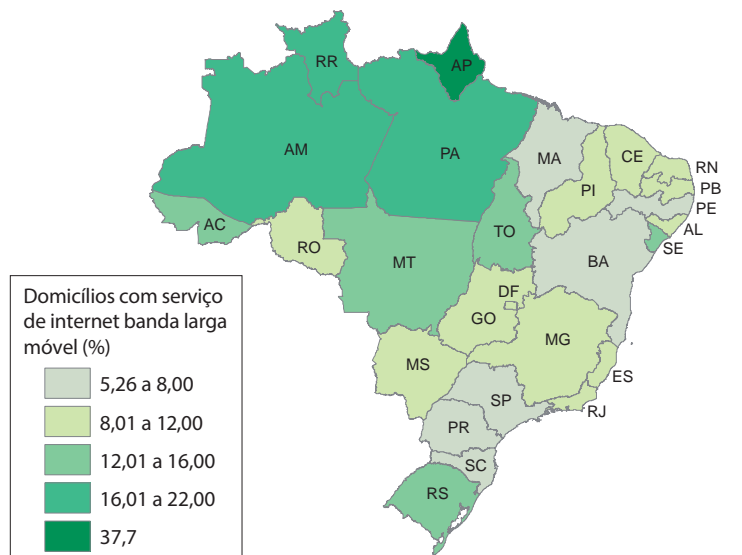

TV com sinal digital

TV por assinatura

Telefonia fixa

Telefonia móvel

Internet

Internet banda larga

Fonte: Pesquisa nacional por amostra de domicílios 2013. In: IBGE. Sidra: sistema IBGE de recuperação automática. Rio de Janeiro, [2014]. tab. 2387, 4858, 5203 e 5242. Disponível em: <<http://www.sidra.ibge.gov.br>>. Acesso em: set. 2015.