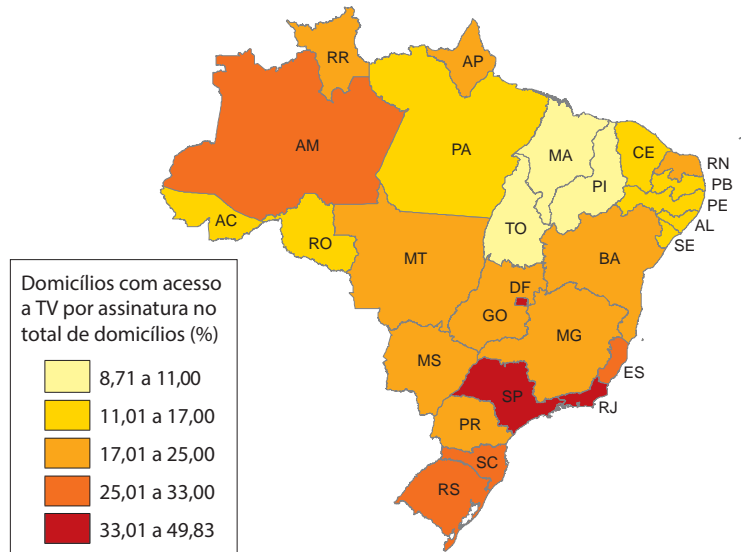

TV com sinal digital

TV por assinatura

Telefonia fixa

Telefonia móvel

Internet

Internet banda larga

Fonte: Pesquisa nacional por amostra de domicílios 2013. In: IBGE. Sidra: sistema IBGE de recuperação automática. Rio de Janeiro, [2014]. tab. 2387, 4858, 5203 e 5242. Disponível em: <<http://www.sidra.ibge.gov.br>>. Acesso em: set. 2015.