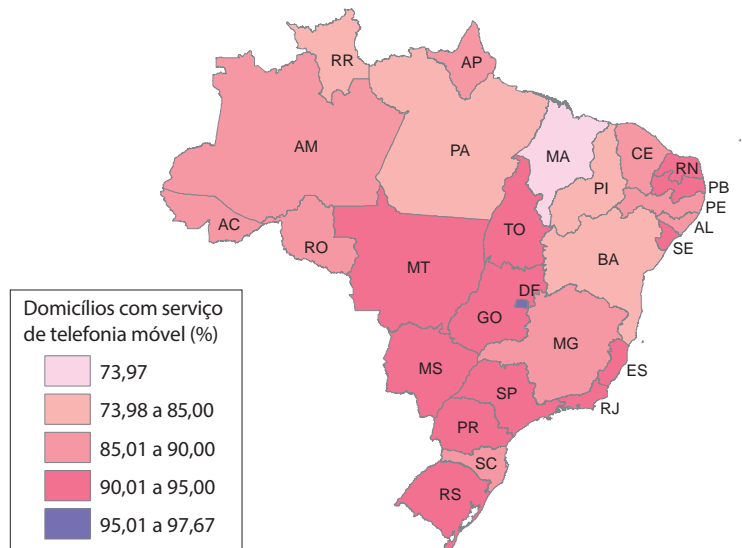

TV com sinal digital

TV por assinatura

Telefonia fixa

Telefonia móvel

Internet

Internet banda larga

Fonte: Pesquisa nacional por amostra de domicílios 2013. In: IBGE. Sidra: sistema IBGE de recuperação automática. Rio de Janeiro, [2014]. tab. 2387, 4858, 5203 e 5242. Disponível em: <<http://www.sidra.ibge.gov.br>>. Acesso em: set. 2015.