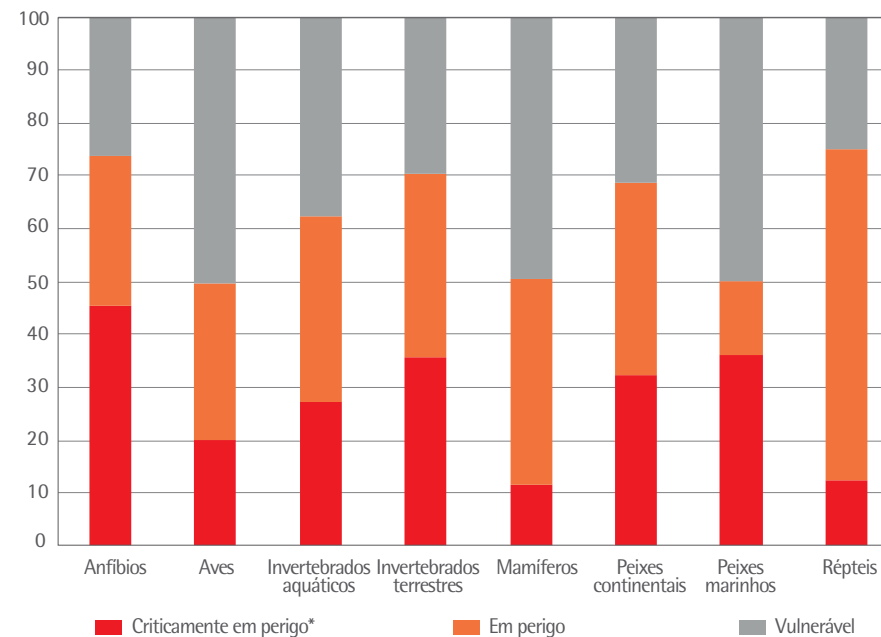

Espécies ameaçadas de extinção

Fauna - 2014

Fontes: 1. Martinelli, G.; Moraes, M. A. (Org.). Livro vermelho da flora do Brasil. Rio de Janeiro: Centro Nacional de Conservação da Flora - CNCFlora; Andrae Jakobsson Estúdio, 2013. p. 71, tab. 4. Disponível em: <<http://cncflora.jbrj.gov.br/arquivos/arquivos/pdfs/LivroVermelho.pdf>>. Acesso em: out. 2018.

Fauna - 2013

Percentual dentro da categoria, de acordo com a avaliação de risco

Nota: * Estão incluídos nesta categoria, algumas espécies possivelmente extintas e/ou extintas na natureza

Fontes: 2. Listas das espécies da fauna brasileira ameaçadas de extinção, 2014 Brasília, DF: Instituto Chico Mendes de Conservação da Biodiversidade - ICMBio, 2014. Disponível em: <<http://www.icmbio.gov.br/portal/fauna-brasileira/lista-de-especies>>. Acesso em: out. 2018.