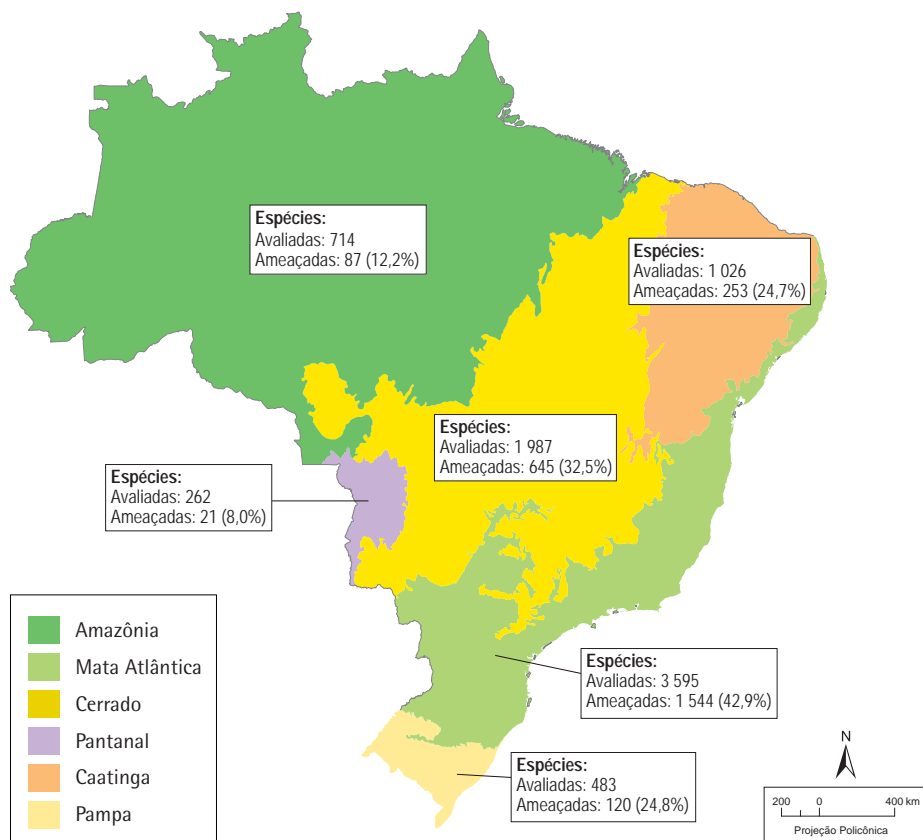

Espécies ameaçadas de extinção

Fauna - 2014

Fontes: 1. Martinelli, G.; Moraes, M. A. (Org.). Livro vermelho da flora do Brasil. Rio de Janeiro: Centro Nacional de Conservação da Flora - CNCFlora; Andrae Jakobsson Estúdio, 2013. p. 71, tab. 4. Disponível em: <<http://cncflora.jbrj.gov.br/arquivos/arquivos/pdfs/LivroVermelho.pdf>>. Acesso em: out. 2018.

Fauna - 2013

Percentual dentro da categoria, de acordo com a avaliação de risco

Nota: * Estão incluídos nesta categoria, algumas espécies possivelmente extintas e/ou extintas na natureza

Fontes: 2. Listas das espécies da fauna brasileira ameaçadas de extinção, 2014 Brasília, DF: Instituto Chico Mendes de Conservação da Biodiversidade - ICMBio, 2014. Disponível em: <<http://www.icmbio.gov.br/portal/fauna-brasileira/lista-de-especies>>. Acesso em: out. 2018.