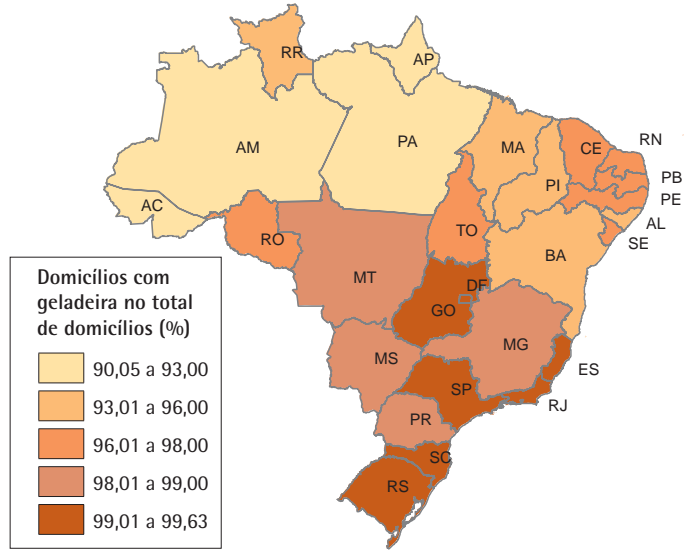

Televisão

Geladeira

Microcomputador

Freezer

Máquina de lavar

Energia elétrica

Fonte: Pesquisa nacional por amostra de domicílios 2015. In: IBGE. Sidra: sistema IBGE de recuperação automática. Rio de Janeiro, [2018]. tab. 1954, 1959 e 2387. Disponível em: <<http://www.sidra.ibge.gov.br>>. Acesso em: out. 2018.