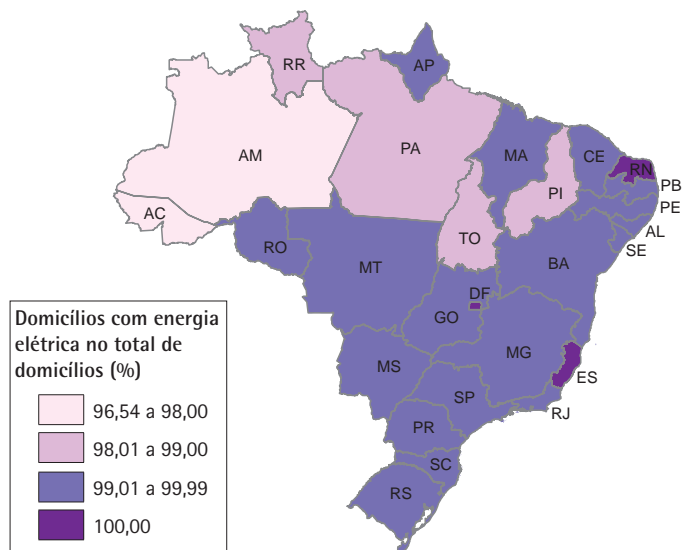

Televisão

Geladeira

Microcomputador

Freezer

Máquina de lavar

Energia elétrica

Fonte: Pesquisa nacional por amostra de domicílios 2015. In: IBGE. Sidra: sistema IBGE de recuperação automática. Rio de Janeiro, [2018]. tab. 1954, 1959 e 2387. Disponível em: <<http://www.sidra.ibge.gov.br>>. Acesso em: out. 2018.