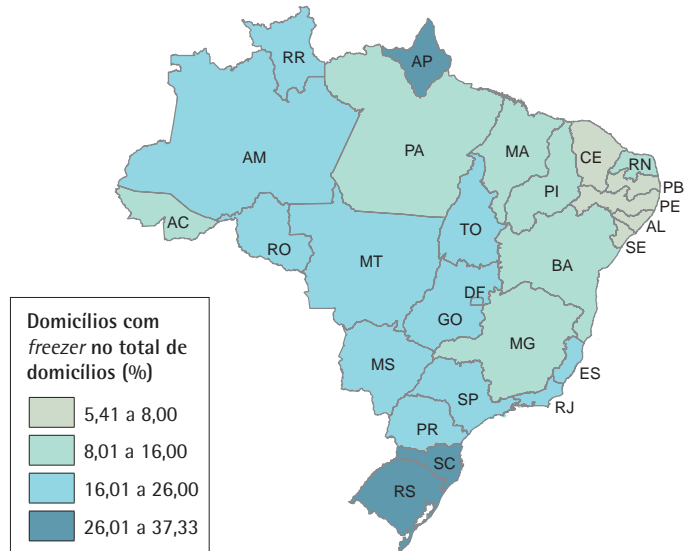

Televisão

Geladeira

Microcomputador

Freezer

Máquina de lavar

Energia elétrica

Fonte: Pesquisa nacional por amostra de domicílios 2015. In: IBGE. Sidra: sistema IBGE de recuperação automática. Rio de Janeiro, [2018]. tab. 1954, 1959 e 2387. Disponível em: <<http://www.sidra.ibge.gov.br>>. Acesso em: out. 2018.