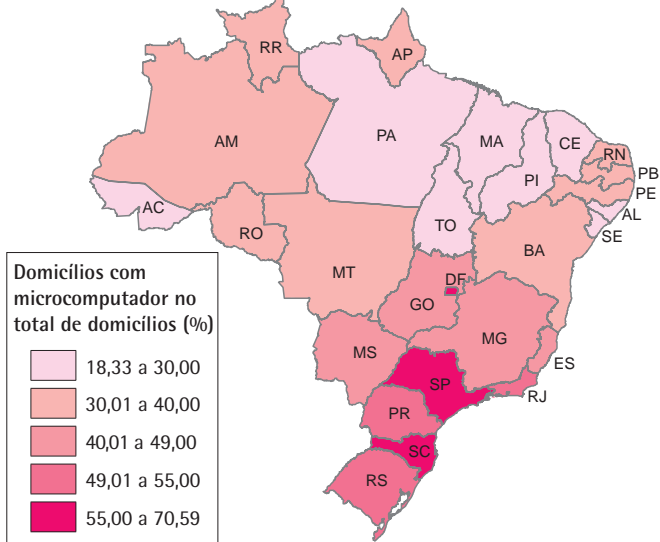

Televisão

Geladeira

Microcomputador

Freezer

Máquina de lavar

Energia elétrica

Fonte: Pesquisa nacional por amostra de domicílios 2015. In: IBGE. Sidra: sistema IBGE de recuperação automática. Rio de Janeiro, [2018]. tab. 1954, 1959 e 2387. Disponível em: <<http://www.sidra.ibge.gov.br>>. Acesso em: out. 2018.