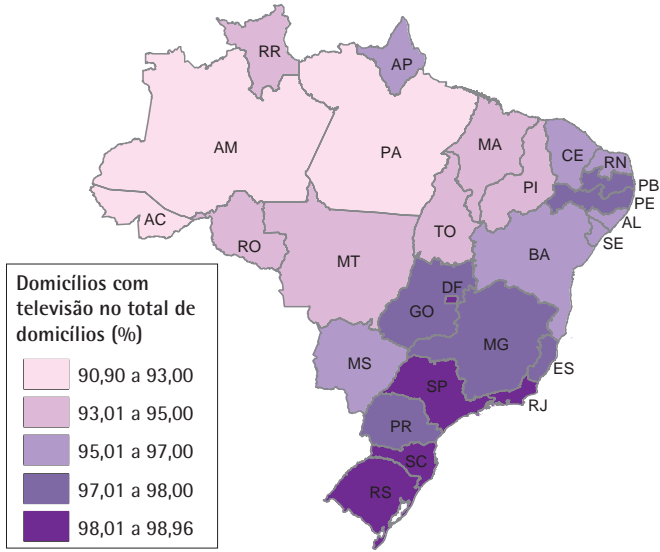

Televisão

Geladeira

Microcomputador

Freezer

Máquina de lavar

Energia elétrica

Fonte: Pesquisa nacional por amostra de domicílios 2015. In: IBGE. Sidra: sistema IBGE de recuperação automática. Rio de Janeiro, [2018]. tab. 1954, 1959 e 2387. Disponível em: <<http://www.sidra.ibge.gov.br>>. Acesso em: out. 2018.