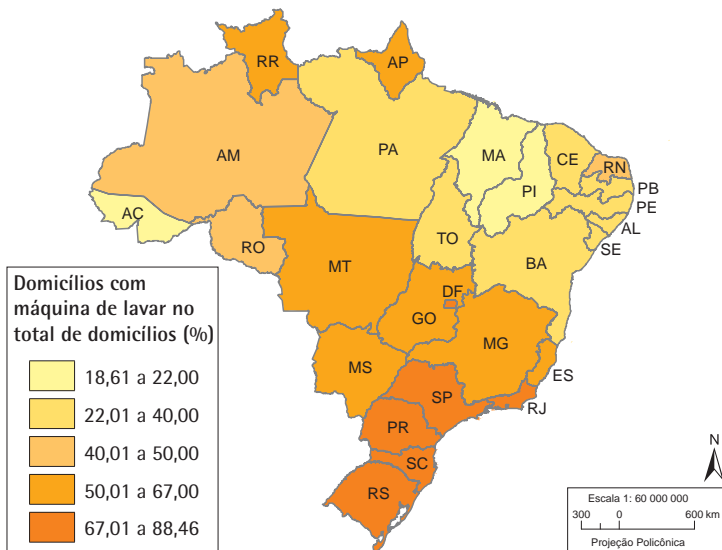

Televisão

Geladeira

Microcomputador

Freezer

Máquina de lavar

Energia elétrica

Fonte: Pesquisa nacional por amostra de domicílios 2015. In: IBGE. Sidra: sistema IBGE de recuperação automática. Rio de Janeiro, [2018]. tab. 1954, 1959 e 2387. Disponível em: <<http://www.sidra.ibge.gov.br>>. Acesso em: out. 2018.